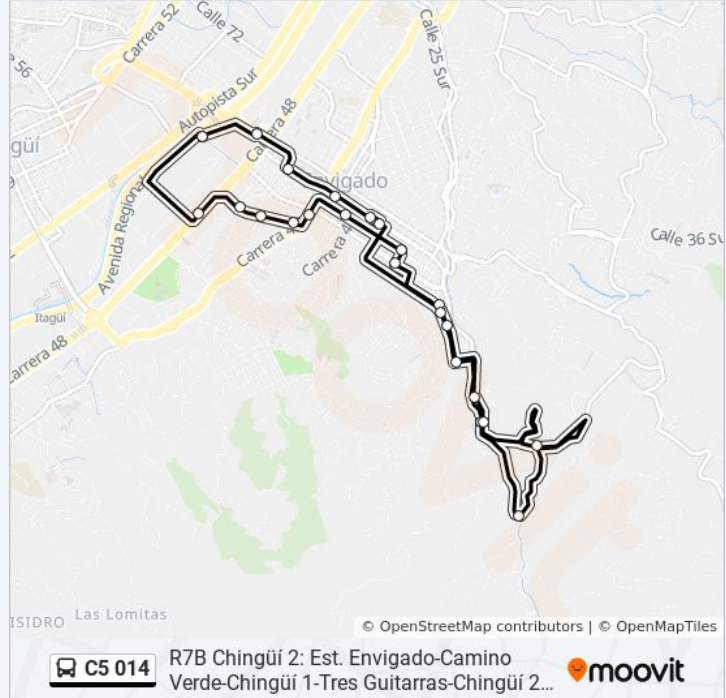

#### Horario de la línea C5 014 de autobús

Autopista Sur 59a, Estación Envigado Buses→Autopista Sur 59a, Estación Envigado Buses  
Horario de ruta:

lunes	5:00 - 22:00
martes	5:00 - 22:00
miércoles	5:00 - 22:00
jueves	5:00 - 22:00
viernes	5:00 - 22:00
sábado	5:00 - 22:00
domingo	5:00 - 22:00

#### Información de la línea C5 014 de autobús

**Dirección:** Autopista Sur 59a, Estación Envigado Buses→Autopista Sur 59a, Estación Envigado Buses

**Paradas:** 24

**Duración del viaje:** 23 min

**Resumen de la línea:**

Alcala 1

Vallejuelos

Alcala 2

Carrera 48, 39a Sur275-39a Sur521

Autopista Sur 59a, Estación Envigado Buses

Los horarios y mapas de la línea C5 014 de autobús están disponibles en un PDF en [moovitapp.com](https://moovitapp.com). Utiliza [Moovit App](#) para ver los horarios de los autobuses en vivo, el horario del tren o el horario del metro y las indicaciones paso a paso para todo el transporte público en Medellín.