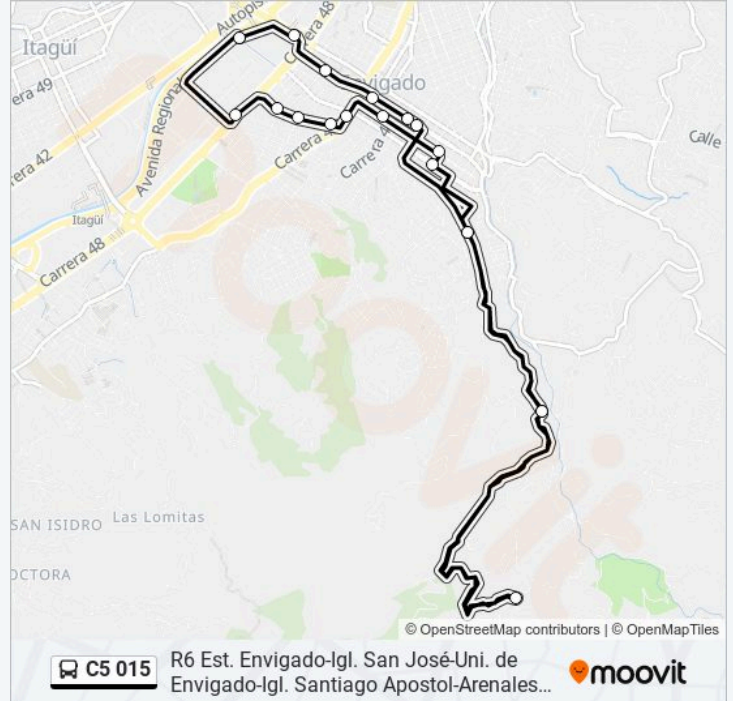

Horario de la línea C5 015 de autobús

Autopista Sur 59a, Estación Envigado

Buses→Autopista Sur 59a, Estación Envigado Buses

Horario de ruta:

lunes	05:00 - 22:00
martes	05:00 - 22:00
miércoles	05:00 - 22:00
jueves	05:00 - 22:00
viernes	05:00 - 22:00
sábado	05:00 - 22:00
domingo	05:00 - 22:00

Información de la línea C5 015 de autobús

Dirección: Autopista Sur 59a, Estación Envigado

Buses→Autopista Sur 59a, Estación Envigado Buses

Paradas: 20

Duración del viaje: 23 min

Resumen de la línea:

Autopista Sur 59a, Estación Envigado Buses