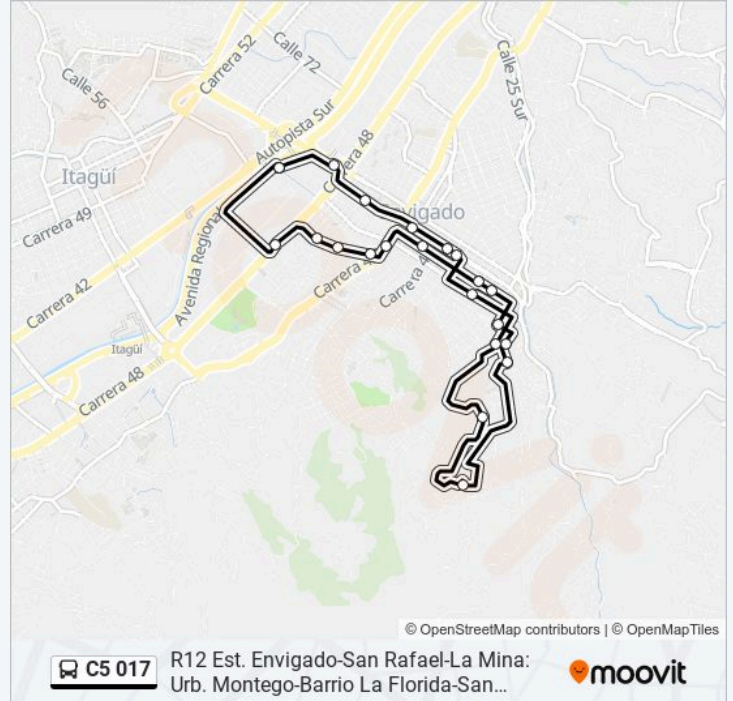

 C5 017

R12 Est. Envigado-San Rafael-La Mina: Urb. Montego-Barrio La Florida-San Rafael El Plan-Parte alta-Barrio La Mina-Igl. San José-CEFIT

[Usa La App](#)

La línea C5 017 de autobús (R12 Est. Envigado-San Rafael-La Mina: Urb. Montego-Barrio La Florida-San Rafael El Plan-Parte alta-Barrio La Mina-Igl. San José-CEFIT) tiene una ruta. Sus horas de operación los días laborables regulares son: (1) a Autopista Sur 59a, Estación Envigado Buses→Autopista Sur 59a, Estación Envigado Buses: 05:00 - 22:00

Calle 38a Sur, 352

Guanteros

Parquesito Envigado

Alcala 1

Horario de la línea C5 017 de autobús

Autopista Sur 59a, Estación Envigado Buses→Autopista Sur 59a, Estación Envigado Buses
Horario de ruta:

lunes	05:00 - 22:00
martes	05:00 - 22:00
miércoles	05:00 - 22:00
jueves	05:00 - 22:00
viernes	05:00 - 22:00
sábado	05:00 - 22:00
domingo	05:00 - 22:00

Información de la línea C5 017 de autobús

Dirección: Autopista Sur 59a, Estación Envigado Buses→Autopista Sur 59a, Estación Envigado Buses

Paradas: 22

Duración del viaje: 19 min

Resumen de la línea:

Vallejuelos

Alcala 2

Carrera 48, 39a Sur275-39a Sur521

Autopista Sur 59a, Estación Envigado Buses

Los horarios y mapas de la línea C5 017 de autobús están disponibles en un PDF en moovitapp.com. Utiliza Moovit App para ver los horarios de los autobuses en vivo, el horario del tren o el horario del metro y las indicaciones paso a paso para todo el transporte público en Medellín.