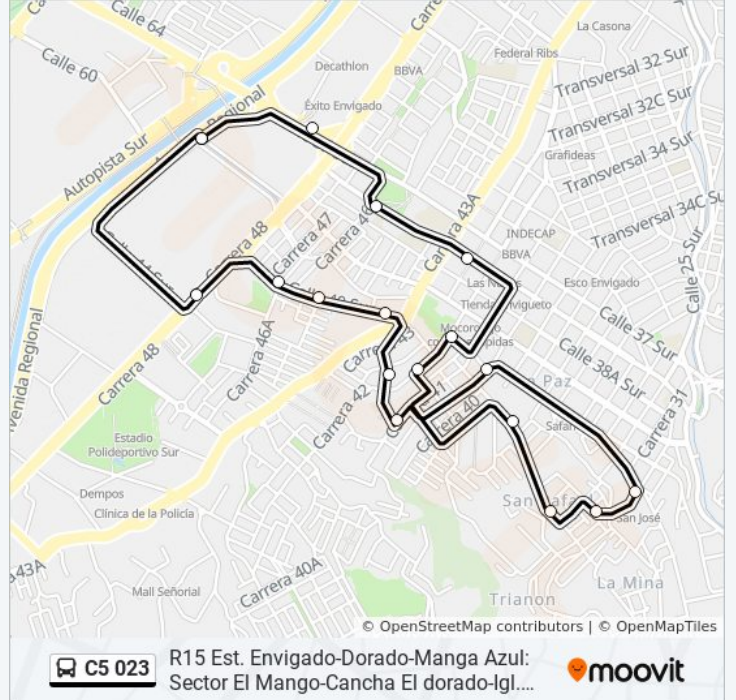

Calle 38 Sur, Parque Cultural Débora Arango

Parque Envigado

Parquesito Envigado 2

El Dorado 4

Terminal

Carrera 30 Sur, Parroquia San José

Calle 40d Sur, 311

Calle 40f Sur, 321

Calle 40a Sur, 3756

Dorado

Calle 40h Sur 422

Alcala 1

Vallejuelos

Alcala 2

Carrera 48, 39a Sur275-39a Sur521

Autopista Sur 59a, Estación Envigado Buses

Horario de la línea C5 023 de autobús

Autopista Sur 59a, Estación Envigado Buses→Autopista Sur 59a, Estación Envigado Buses
Horario de ruta:

lunes	5:00 - 22:00
martes	5:00 - 22:00
miércoles	5:00 - 22:00
jueves	5:00 - 22:00
viernes	5:00 - 22:00
sábado	5:00 - 22:00
domingo	5:00 - 22:00

Información de la línea C5 023 de autobús

Dirección: Autopista Sur 59a, Estación Envigado Buses→Autopista Sur 59a, Estación Envigado Buses

Paradas: 18

Duración del viaje: 15 min

Resumen de la línea:

Los horarios y mapas de la línea C5 023 de autobús están disponibles en un PDF en moovitapp.com. Utiliza [Moovit App](#) para ver los horarios de los autobuses en vivo, el horario del tren o el horario del metro y las indicaciones paso a paso para todo el transporte público en Medellín.