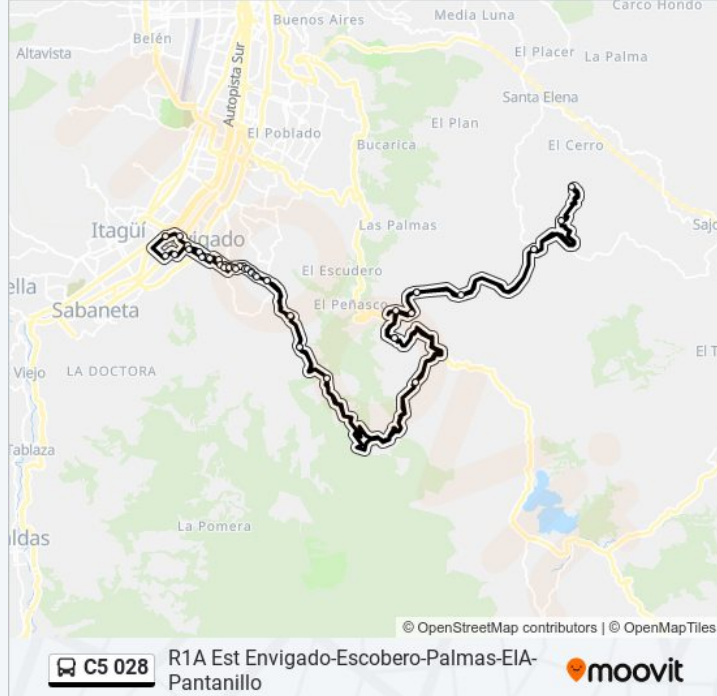

Calle 37 Sur, 3136-3182

La Gloria De Gloria

Guanteros

Calle 38a Sur, 451-4553

Alcala 2

Carrera 48, 39a Sur275-39a Sur521

Autopista Sur 59a, Estación Envigado Buses

Los horarios y mapas de la línea C5 028 de autobús están disponibles en un PDF en moovitapp.com. Utiliza Moovit App para ver los horarios de los autobuses en vivo, el horario del tren o el horario del metro y las indicaciones paso a paso para todo el transporte público en Medellín.

© 2024 Moovit - Todos los derechos reservados