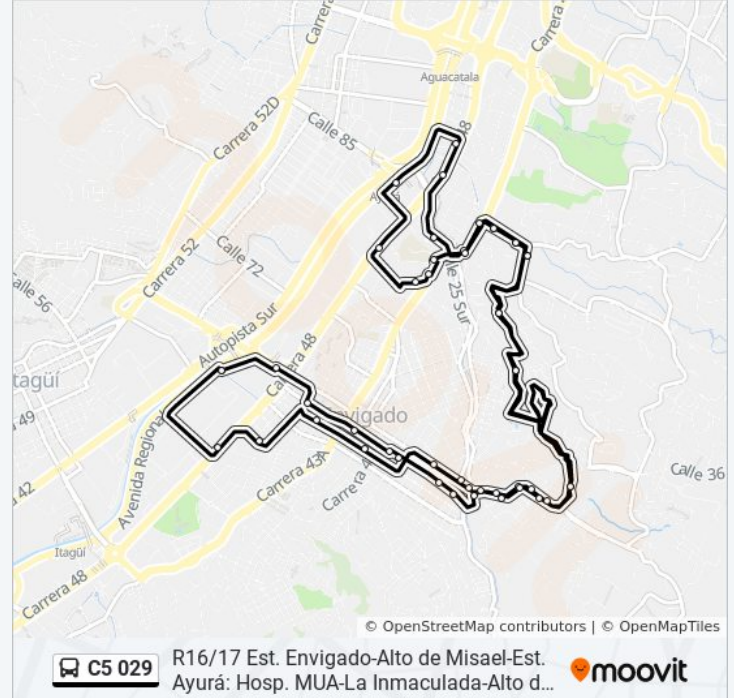

 C5 029

R16/17 Est. Envigado-Alto de Misael-Est. Ayurá:  
Hosp. MUA-La Inmaculada-Alto de Los Rave-Las  
Cometas-Alto de Misael-La Salle-Otraparte-Est  
Ayura...

[Usa La App](#)

La línea C5 029 de autobús (R16/17 Est. Envigado-Alto de Misael-Est. Ayurá: Hosp. MUA-La Inmaculada-Alto de Los Rave-Las Cometas-Alto de Misael-La Salle-Otraparte-Est Ayura...) tiene una ruta. Sus horas de operación los días laborables regulares son:

#### Información de la línea C5 029 de autobús

**Dirección:** Autopista Sur 59a, Estación Envigado Buses→Autopista Sur 59a, Estación Envigado Buses

**Paradas:** 48

**Duración del viaje:** 38 min

**Resumen de la línea:**

Diagonal 29, 33 Sur1-33 Sur113

Carrera 27d, Virgen De La Inmaculada

Mall Guadalcanal

Gascuña

Palos De Moguer

Texaco Escobero

Rotario

Hospital Mua

Calle 37 Sur, 3136-3182

La Gloria De Gloria

Guanteros

Calle 38a Sur, 451-4553

Alcala 2

Carrera 48, 39a Sur275-39a Sur521

Autopista Sur 59a, Estación Envigado Buses

Los horarios y mapas de la línea 30-320 de autobuses están disponibles en un PDF en [moovitapp.com](https://moovitapp.com). Utiliza [Moovit App](#) para ver los horarios de los autobuses en vivo, el horario del tren o el horario del metro y las indicaciones paso a paso para todo el transporte público en Medellín.