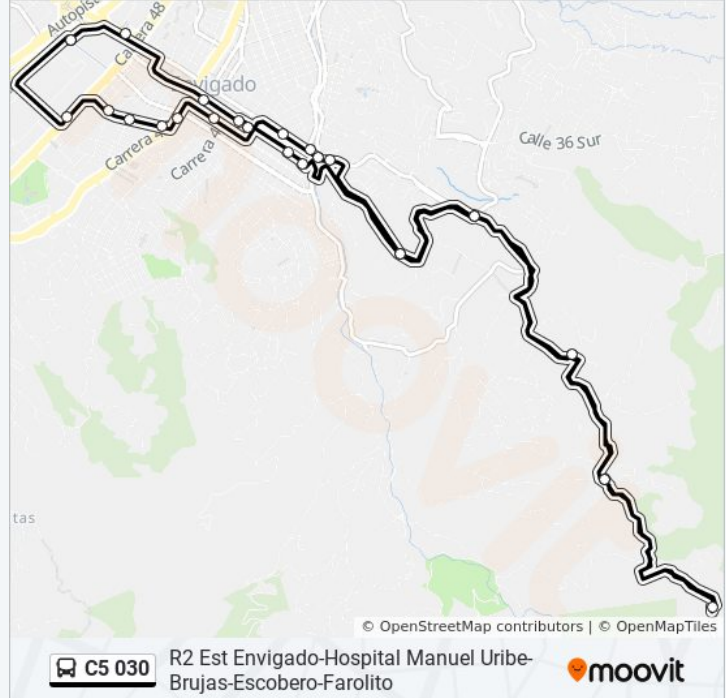

 C5 030R2 Est Envigado-Hospital Manuel Uribe-Brujas-  
Escobero-Farolito

Usa La App

La línea C5 030 de autobús (R2 Est Envigado-Hospital Manuel Uribe-Brujas-Escobero-Farolito) tiene una ruta. Sus horas de operación los días laborables regulares son:

### Información de la línea C5 030 de autobús

**Dirección:** Autopista Sur 59a, Estación Envigado Buses→Autopista Sur 59a, Estación Envigado Buses

**Paradas:** 26

**Duración del viaje:** 30 min

**Resumen de la línea:**

Guanteros

Parquesito Envigado

Alcala 1

Vallejuelos

Alcala 2

Carrera 48, 39a Sur275-39a Sur521

Autopista Sur 59a, Estación Envigado Buses

Los horarios y mapas de la línea C5 030 de autobús están disponibles en un PDF en [moovitapp.com](https://moovitapp.com). Utiliza [Moovit App](#) para ver los horarios de los autobuses en vivo, el horario del tren o el horario del metro y las indicaciones paso a paso para todo el transporte público en Medellín.