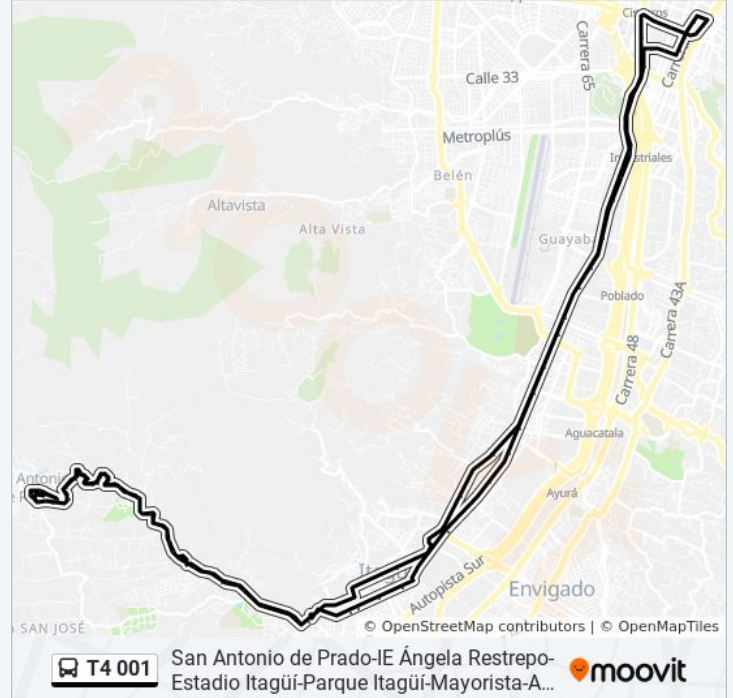

San Juan

Parque San Antonio Junin

Exito S. Antonio

Parque San Antonio

Calle 44, San Juan

Metro Salud Calle 44, 52-70

Parque De Las Luces Calle 44, 52-70

Parque De Las Luces