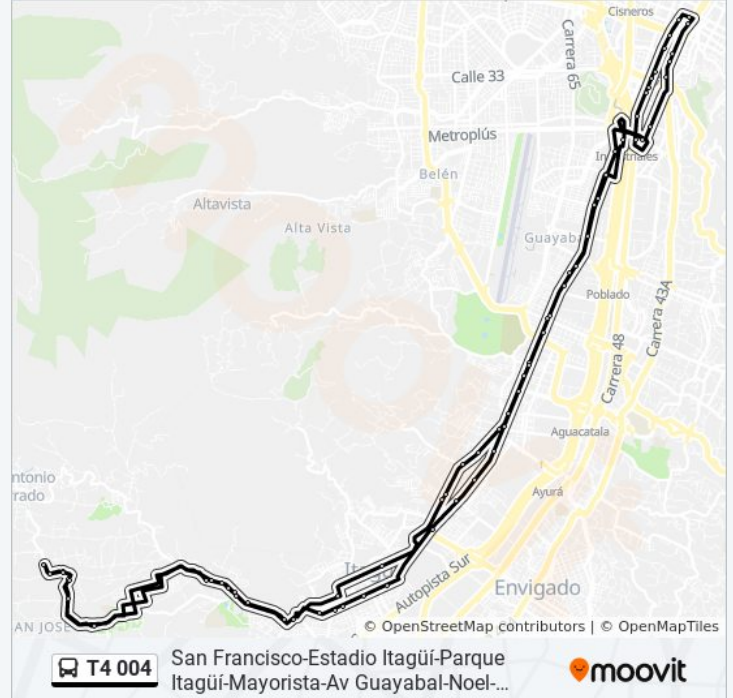

#### Información de la línea T4 004 de autobús

**Dirección:** Carrera 75, Parroquia  
Barichara→Carrera 75, Parroquia Barichara

**Paradas:** 70

**Duración del viaje:** 77 min

**Resumen de la línea:**

Aguacatala

Estación Alpujarra, Carrera 50 Con Calle 41

San Juan

Parque San Antonio Junin

Exito S. Antonio

Parque San Antonio

Estacion Esso Carrera 43a, 41-16

Torres De San Sebastián Barrio Colón

Torres De San Sebastián Carrera 46, 38-62

Iglesia Perpetuo Socorro Carrera 45, 301-30125

Carrera 50, 30-16

Comfenalco Guayabal

La Piedra

Calle 14

JFK

Cristo Rey

San Rafael

Avenida Guayabal, 10 Sur1

Avenida Guayabal, 14 Sur1

Chimeneas

Centro De La Moda

C.C. Platino

I,E, Marceliana Saldarriaga

El Guayabo

Carrera 52, 531