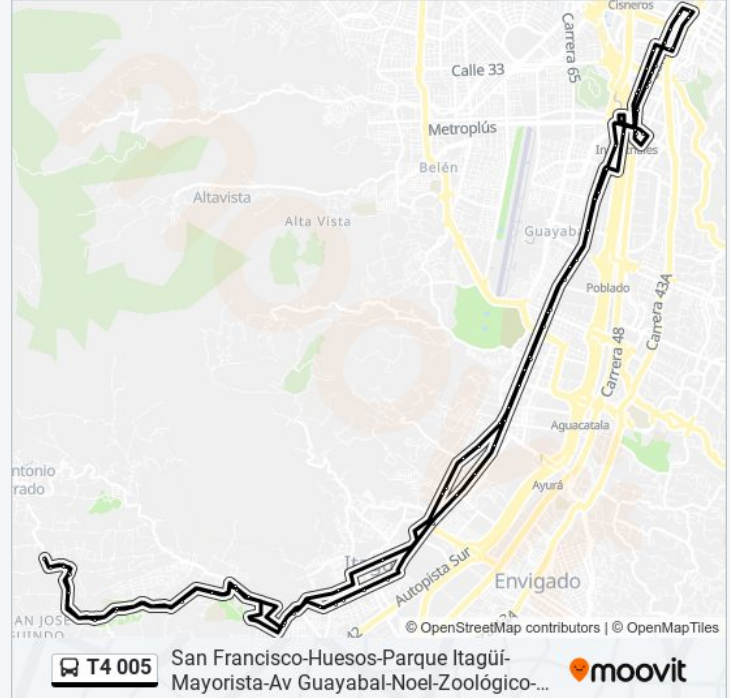

**T4 005****San Francisco-Huesos-Parque Itagüí-Mayorista-Av  
Guayabal-Noel-Zoológico-Est Industrial-Pto Clave-Est  
Expo/Alpujarra-San Antonio (Circular)**

Usa La App

La línea T4 005 de autobús (San Francisco-Huesos-Parque Itagüí-Mayorista-Av Guayabal-Noel-Zoológico-Est Industrial-Pto Clave-Est Expo/Alpujarra-San Antonio (Circular)) tiene una ruta. Sus horas de operación los días laborables regulares son:

Aguacatala

Pisende

El Rodeo

Cristo Rey

Noel

Calle 10

Caribe Motor

Zoologico

Calle 41, 4642-4674

Carrera 51, 41-76

Carrera 51, 371, Estación Exposiciones

Carrera 51, 341-3487

Carrera 51, 321-32155

Carrera 50, 30-16

Comfenalco Guayabal

La Piedra

Calle 14

JFK

Cristo Rey

San Rafael

Avenida Guayabal, 10 Sur1

Avenida Guayabal, 14 Sur1

Chimeneas

Centro De La Moda