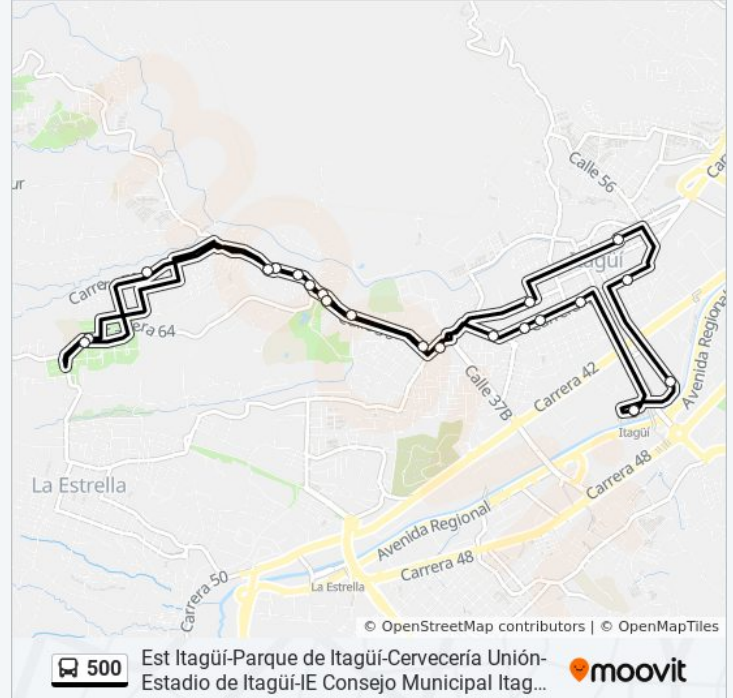

Carrera 49, 442

Carrera 49, 48a-30

Calle 50, 40, Estación Itagüí Buses

Los horarios y mapas de la línea 500 de autobús están disponibles en un PDF en moovitapp.com. Utiliza [Moovit App](#) para ver los horarios de los autobuses en vivo, el horario del tren o el horario del metro y las indicaciones paso a paso para todo el transporte público en Medellín.

[Acerca de Moovit](#) • [Soluciones MaaS](#) • [Países incluidos](#) • [Comunidad de Moovitors](#)

© 2024 Moovit - Todos los derechos reservados

**Mira los tiempos de llegada
en tiempo real**