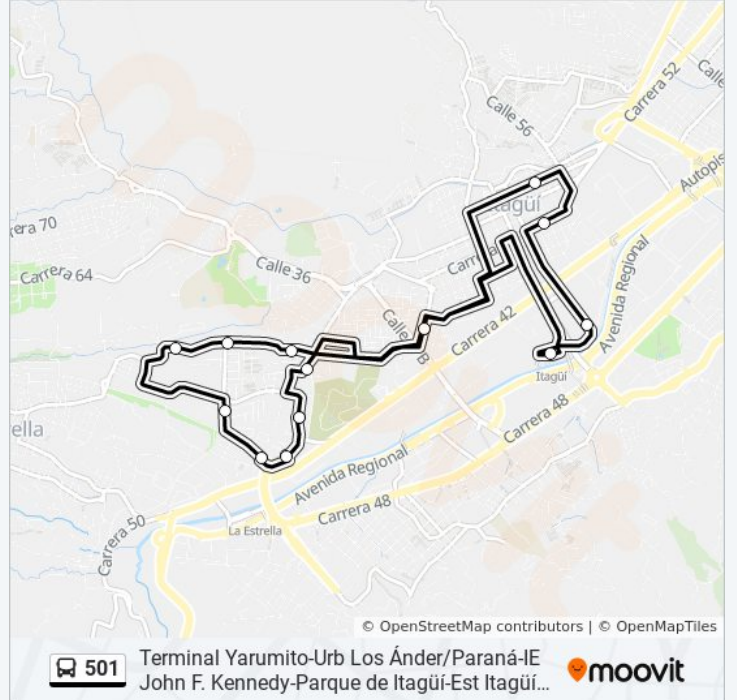

Los horarios y mapas de la línea 501 de autobús están disponibles en un PDF en moovitapp.com. Utiliza [Moovit App](#) para ver los horarios de los autobuses en vivo, el horario del tren o el horario del metro y las indicaciones paso a paso para todo el transporte público en Medellín.

[Acerca de Moovit](#) • [Soluciones MaaS](#) • [Países incluidos](#) • [Comunidad de Moovitors](#)

© 2024 Moovit - Todos los derechos reservados

Mira los tiempos de llegada en tiempo real