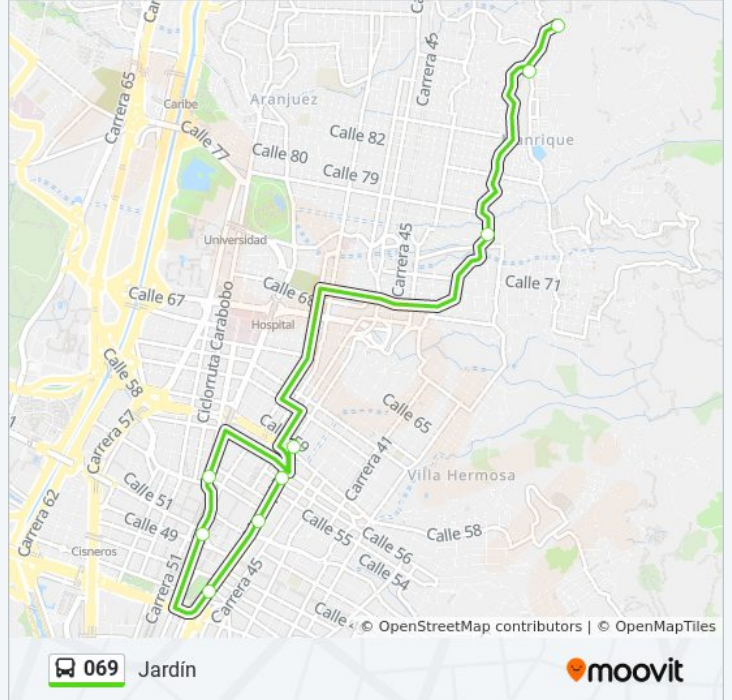

Usa la aplicación Moovit para encontrar la parada de la línea 069 de autobús más cercana y descubre cuándo llega la próxima línea 069 de autobús

Sentido: Br. San José De La Cima (Cr 32 - Cl 89a, Medellín)→Bahia

9 paradas

[VER HORARIO DE LA LÍNEA](#)

Br. San José De La Cima (Cr 32 - Cl 89a, Medellín)

Entrada Jardin

Sena

Edificio De Los Espejos

Cc Camino Real

Parque San Antonio

Plazuela Nutibara

Plazuela Nutibara

Bahia

Horario de la línea 069 de autobús

Br. San José De La Cima (Cr 32 - Cl 89a, Medellín)→Bahia Horario de ruta:

lunes	4:30 - 22:30
martes	4:30 - 22:30
miércoles	4:30 - 22:30
jueves	4:30 - 22:30
viernes	4:30 - 22:30
sábado	4:30 - 22:30
domingo	Sin Servicio

Información de la línea 069 de autobús

Dirección: Br. San José De La Cima (Cr 32 - Cl 89a, Medellín)→Bahia

Paradas: 9

Duración del viaje: 12 min

Resumen de la línea:

Los horarios y mapas de la línea 069 de autobús están disponibles en un PDF en moovitapp.com. Utiliza [Moovit App](#) para ver los horarios de los autobuses en vivo, el horario del tren o el horario del metro y las indicaciones paso a paso para todo el transporte público en Medellín.