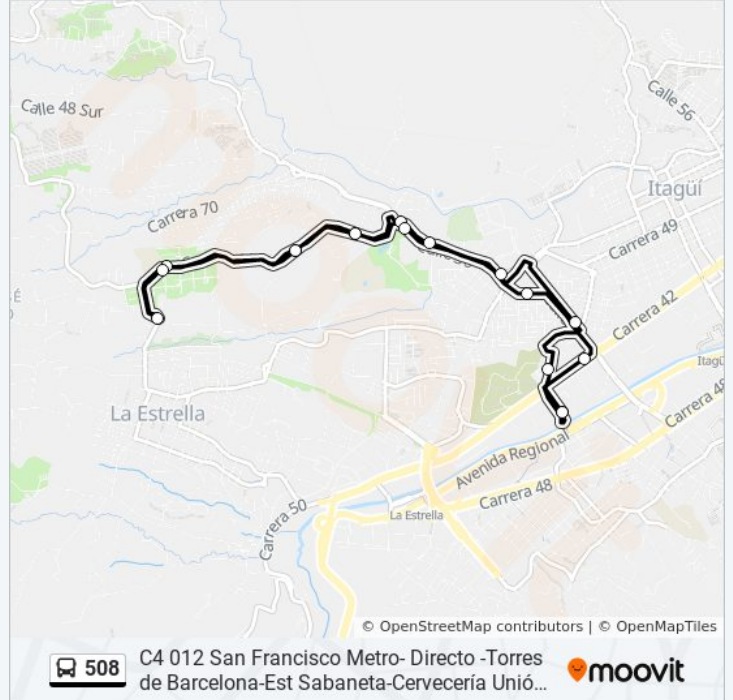

508

C4 012 San Francisco Metro- Directo -Torres de Barcelona-Est Sabaneta-Cervecería Unión-Estado Itagüí- IE Concejo Municipal (Circular)

Usa La App

La línea 508 de autobús (C4 012 San Francisco Metro- Directo -Torres de Barcelona-Est Sabaneta-Cervecería Unión-Estado Itagüí- IE Concejo Municipal (Circular)) tiene una ruta. Sus horas de operación los días laborables regulares son:

Sentido: Calle 27, Estación Sabaneta Buses→Calle 27, Estación Sabaneta Buses

17 paradas

[VER HORARIO DE LA LÍNEA](#)

Calle 27, Estación Sabaneta Buses
Diagonal 43, 28-51
Calle 37b, 42184
Calle 36, 50a106, Cervecería Unión
Calle 36, Estadio De Itagüí
Calle 36, Estadio De Itagüí
Carrera 64, Colegio Alemán
Carrera 64, 29508
Carrera 64, 25, le Concejo Municipal De Itagüí
Carrera 62a, 25 B 72
Carrera 64, 25, le Concejo Municipal De Itagüí
Carrera 64, 29508
Carrera 64, Colegio Alemán
Calle 36, Estadio De Itagüí
Calle 36, 45-35
Autopista Sur, 29a1
Calle 27, Estación Sabaneta Buses

Horario de la línea 508 de autobús

Calle 27, Estación Sabaneta Buses→Calle 27, Estación Sabaneta Buses Horario de ruta:

lunes	5:00 - 22:00
martes	5:00 - 22:00
miércoles	5:00 - 22:00
jueves	5:00 - 22:00
viernes	5:00 - 22:00
sábado	5:00 - 22:00
domingo	5:00 - 22:00

Información de la línea 508 de autobús

Dirección: Calle 27, Estación Sabaneta Buses→Calle 27, Estación Sabaneta Buses

Paradas: 17

Duración del viaje: 22 min

Resumen de la línea:

Los horarios y mapas de la línea 508 de autobús están disponibles en un PDF en moovitapp.com. Utiliza [Moovit App](#) para ver los horarios de los autobuses en vivo, el horario del tren o el horario del metro y las indicaciones paso a paso para todo el transporte público en Medellín.