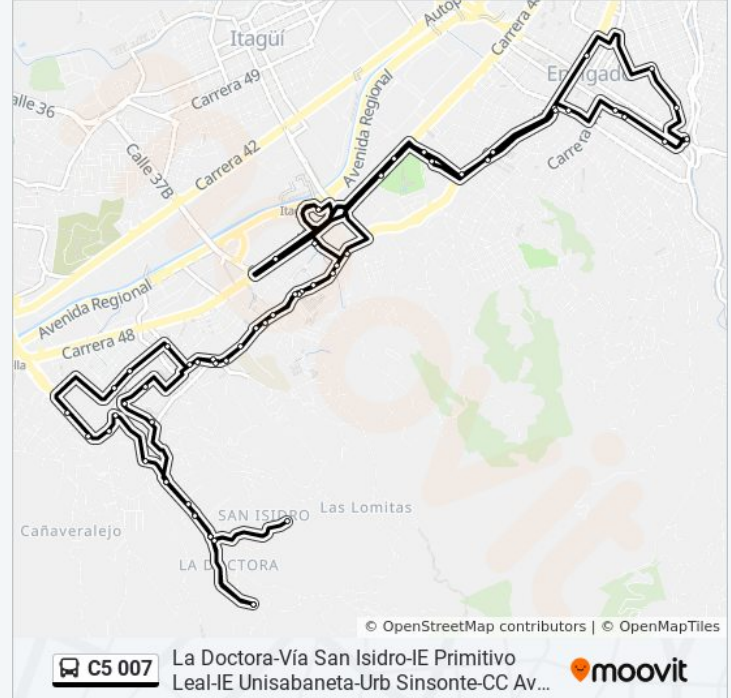

Calle 51 Sur, 4883, Est Itagüí Buses

Carrera 48, 55s-206

Polideportivo Sur Envigado

Primavera

Avenida El Poblado, 44 Sur2

La Esquina De Chunga 39 Sur68

Gaunteros, Parque Principal

Calle 38 Sur, 391

Calle 38 Sur, 381

Caldas-Envigado, 333-3365

Calle 37 Sur, 3136-3182

Diagonal 33, 35c, Clinica Santa Gertrudis

Transversal 34c Sur, 32d1-32d89

Avenida El Poblado, Comfama Envigado

Parquesito Envigado

Carrera 43a, 44 Sur-25

Avenida El Poblado, 45b Sur103

Sol De Plata

Carrera 48, 46a Sur1

Calle 51 Sur, 4883, Est Itagüí Buses

Carrera 48, 55s-206

Calle 52 Sur, Cc Outlet Mayorca

Carrera 43a, 12

Carrera 43a, 41

Edif Terra Santa, Calle 57 Sur, 43a

Carrera 43a, 41

Carrera 43a, 60s-61

Carrera 43a, 62s-10

Carrera 43a, 62 Sur, Droguería Alcantara

Carrera 43a, 65 Sur132

Carrera 43c, 67s-27

Carrera 46, 67s-28

Carrera 46, 72s-33