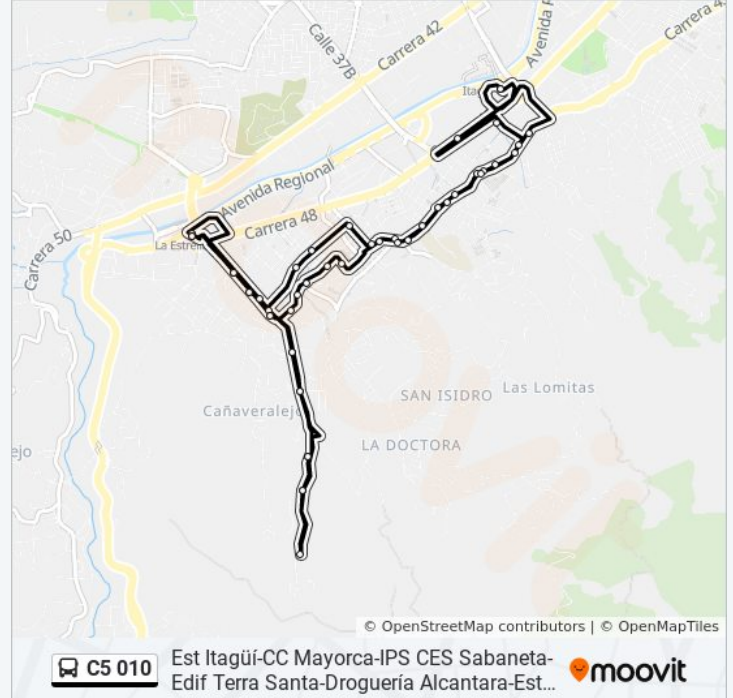

Unidad Deportiva Sur Sabaneta, Calle 77 Sur, 46b

Restaurante El Trapiche, Calle 77 Sur, 45-131

Calle 77 Sur, 40, le Ceipa

Calle 77 Sur, Urb Alameda

Calle 77 Sur, 34394

Calle 77 Sur, Fonda El Encuentro

Calle 77 Sur, 34222

Calle 77 Sur, Fonda El Encuentro

Calle 77 Sur, 34394

Calle 77 Sur, Urb Alameda

Calle 77 Sur, 40, le Ceipa

Calle 77 Sur, 45-131

Carrera 46, 76 Sur, Hospital Venancio Díaz

Calle 77 Sur, 47b10

Calle 77 Sur, 48, Est La Estrella Buses

Estación Metro Estrella Buses

Calle 77 Sur, 47b10

Unidad Deportiva Sur Sabaneta, Calle 77 Sur, 46b

Restaurante El Trapiche, Calle 77 Sur, 45-131

Carrera 45, 75b Sur364

Calle 75b Sur, 40467

Carrera 45, 74a Sur, Cc Aves María

Carrera 45, 74 Sur38

Carrera 43b, 43b, Palacio Municipal Sabaneta

Carrera 43c, 67s-15

Carrera 43a, 64 Sur203

Carrera 43a, 65 Sur, La Vaquita

Carrera 43a, 61 Sur26

Iglesia Señora Del Carmen, Calle 57 Sur, 43a

Carrera 43a, 41

Carrera 43a, Cc Mayorca

Calle 51 Sur, 4883, Est Itagüí Buses