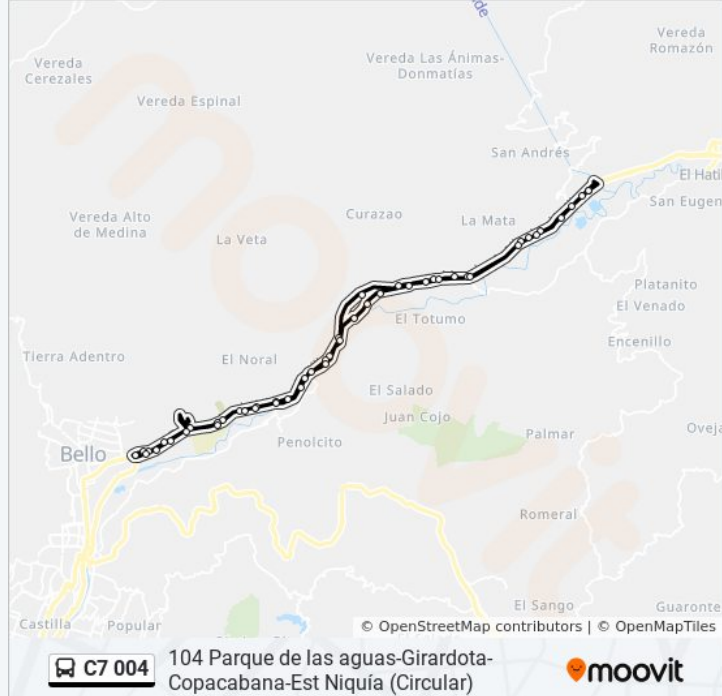

C7 004

104 Parque de las aguas-Girardota-Copacabana-Est Niquía (Circular)

Usa La App

La línea C7 004 de autobús (104 Parque de las aguas-Girardota-Copacabana-Est Niquía (Circular)) tiene una ruta. Sus horas de operación los días laborables regulares son:

Información de la línea C7 004 de autobús

Dirección: Vía Hatillo, Parque De Las Aguas→Vía Hatillo, Parque De Las Aguas

Paradas: 49

Duración del viaje: 79 min

Resumen de la línea:

Autopista Norte, 12183

Autopista Norte, 15a, Peaje Niquía

Autopista Norte, Yamaha

Autopista Norte, Itacol

Autopista Norte, Entrada Girardota

Autopista Norte, Parque Industrial El Trapiche

Autopista Norte, Esso El Trapiche

Autopista Norte, Peaje El Trapiche

Vía Hatillo, Parque De Las Aguas

Mira los tiempos de llegada