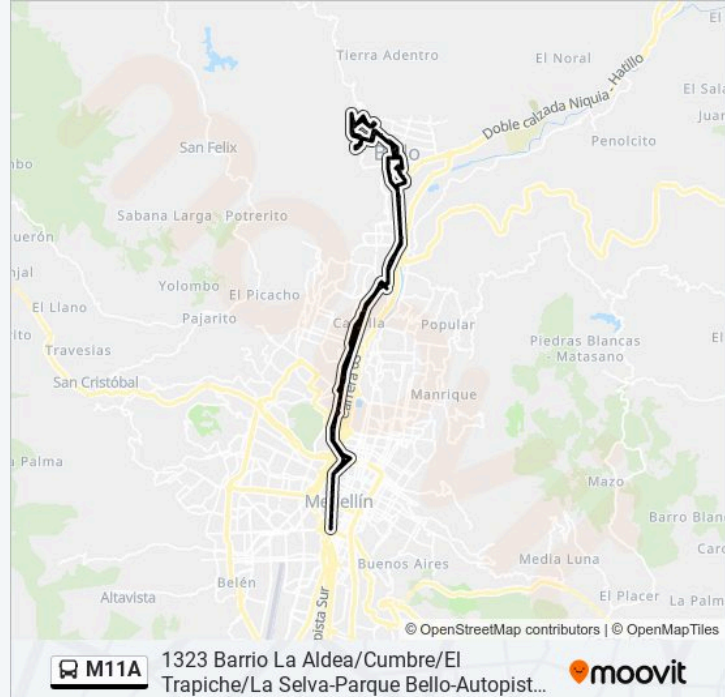

Puente Punto Cero

Glorieta Minorista

Plaza Minorista

Sena

Carrera 57, 492-4972

Estación Cisneros

Plaza Mayor

La 33

Avenida Del Ferrocarril, 4255

Carrera 56b, 461, Est Cisneros

Cisneros - Bus

Carrera 57, 5134-5194

Calle 65, 63150

Fiscalía Calle 67

Secretaría De Movilidad Autopista Norte, 67326-67366

Tránsito Caribe Autopista Norte, 72116-72126