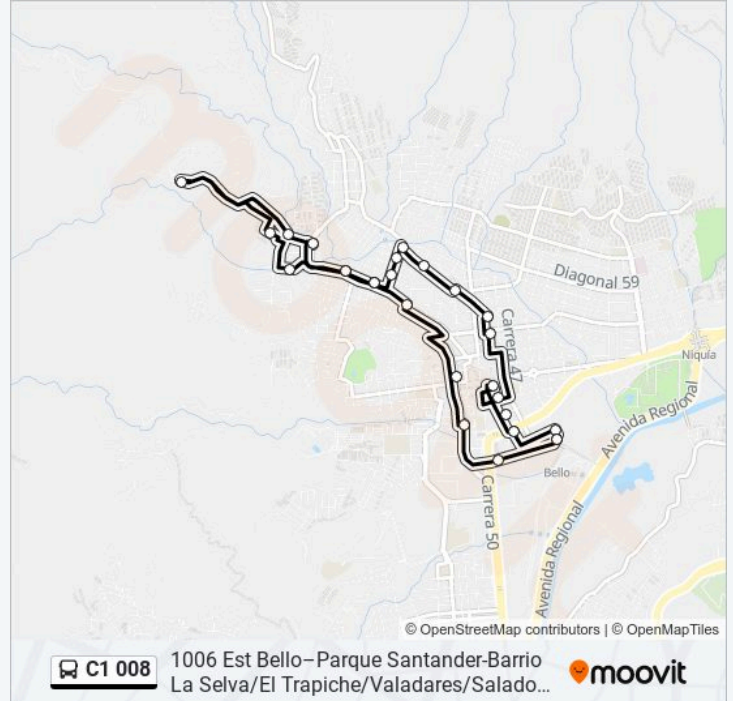

 **C1 008****1006 Est Bello–Parque Santander-Barrio La Selva/El Trapiche/Valadares/Salado (Circular)**[Usa La App](#)

La línea C1 008 de autobús (1006 Est Bello–Parque Santander-Barrio La Selva/El Trapiche/Valadares/Salado (Circular)) tiene una ruta. Sus horas de operación los días laborables regulares son:

Información de la línea C1 008 de autobús

Dirección: Calle 44, Estación Bello Buses→Calle 44, Estación Bello Buses

Paradas: 27

Duración del viaje: 21 min

Resumen de la línea:

Calle 58, 66bb, Bello

Calle 58, 62a110

Calle 58, 59, Urb Monteserrat

Calle 58, 56a, Bello

Carrera 52, 51, Bello, Edif Torre Centro

Carrera 52, Bello, le Suárez De La Presentación

Carrera 50, 44, Bello, Hospital Marco Fidel Suárez

Calle 44, Estación Bello Buses

Los horarios y mapas de la línea C1 008 de autobús están disponibles en un PDF en moovitapp.com. Utiliza Moovit App para ver los horarios de los autobuses en vivo, el horario del tren o el horario del metro y las indicaciones paso a paso para todo el transporte público en Medellín.