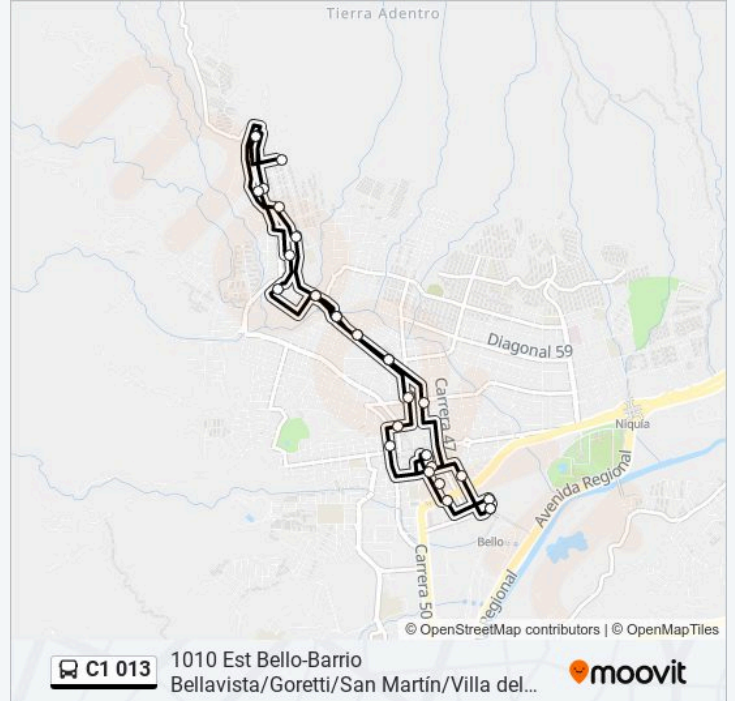

 **C1 013****1010 Est Bello-Barrio Bellavista/Goretti/San Martín/Villa del Sol (Circular)**

Usa La App

La línea C1 013 de autobús (1010 Est Bello-Barrio Bellavista/Goretti/San Martín/Villa del Sol (Circular)) tiene una ruta. Sus horas de operación los días laborables regulares son:

Información de la línea C1 013 de autobús

Dirección: Calle 44, Estación Bello Buses→Calle 44, Estación Bello Buses

Paradas: 29

Duración del viaje: 20 min

Resumen de la línea:

Calle 63, Niquía, Heladería Bajo Cero Cream

Calle 62a, 5818

Transversal 56a, 56-24

Transversal 56a, 512

Calle 55, 50, Niquía, Mercados Y Carnes

Calle 53, Bello, Librería le Marco

Carrera 52, 51, Bello, Edif Torre Centro

Carrera 49, 47, Bello

Carrera 47, 47, Bello, Lavadero

Calle 44, Estación Bello Buses

Los horarios y mapas de la línea C1 013 de autobús están disponibles en un PDF en moovitapp.com. Utiliza Moovit App para ver los horarios de los autobuses en vivo, el horario del tren o el horario del metro y las indicaciones paso a paso para todo el transporte público en Medellín.