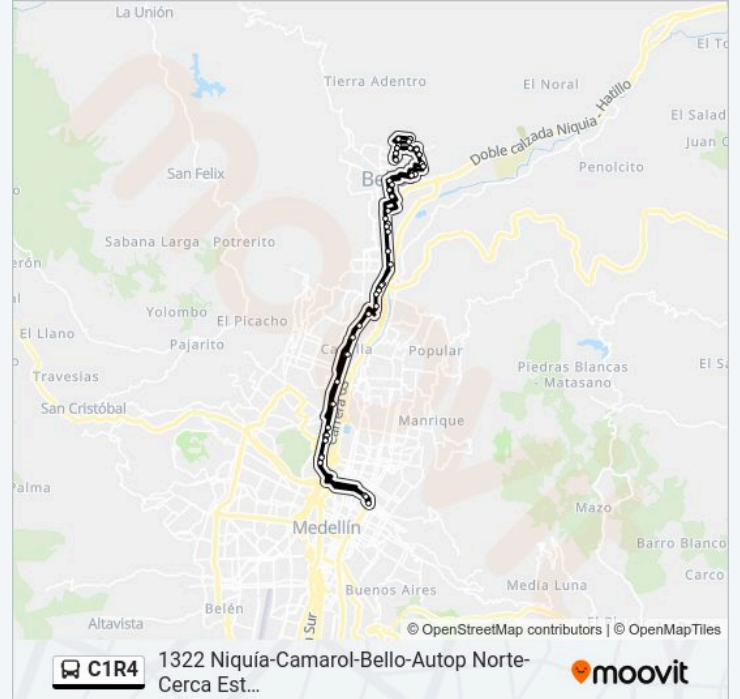

Información de la línea C1R4 de autobús

Dirección: Diagonal 67, 44b, Niquía→Diagonal 67, 44b, Niquía

Paradas: 61

Duración del viaje: 69 min

Resumen de la línea:

Autopista Norte, Zenú

Calle 103, 64c-15

Autopista Norte, Parque Juanes

Carrera 50, 44, Bello, Hospital Marco Fidel Suárez

Carrera 48, Clínica Antioquia Sede Bello

Calle 50, 47, Bello, le Jesús De La Buena Esperanza

Calle 54, 47, Niquía

Diagonal 55, 43, Niquía

Avenida 42, Niquía

Avenida 42, Niquía, Hospital Marco Fidel Suarez

Avenida 42, 62, Niquía

Avenida 42, 65, Niquía, Casa De Justicia

Diagonal 65, Niquía, Parque Caño Del Burro

Avenida 47b, 61, Niquía

Avenida 47b, 61, Niquía

Avenida 47, 59, Niquía