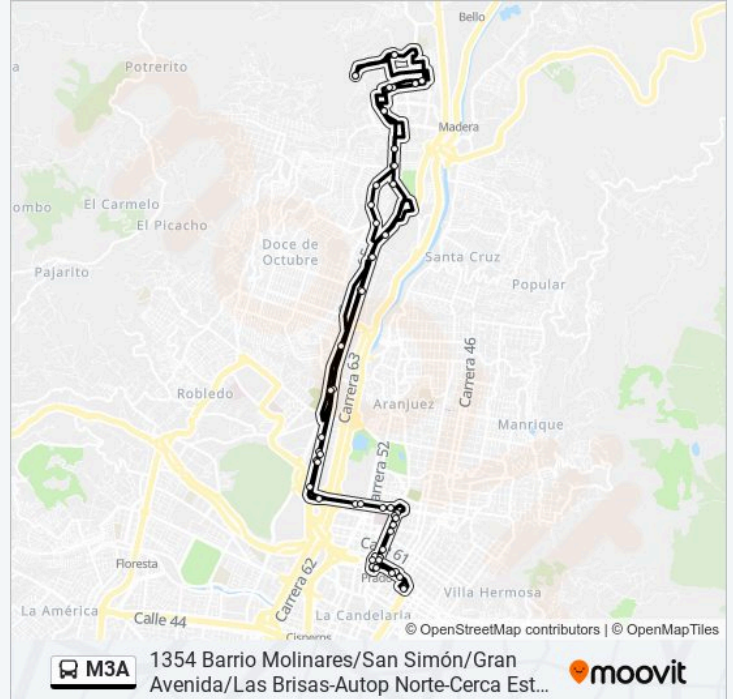

1354 Barrio Molinares/San Simón/Gran Avenida/Las Brisas-Autop Norte-Cerca Est Tricentenario/Caribe-Pte Calle 67-Est Hospital-Av Bolivar-Est Prado-Av Oriental (Circular)

[Usa La App](#)

La línea M3A de autobús (1354 Barrio Molinares/San Simón/Gran Avenida/Las Brisas-Autop Norte-Cerca Est Tricentenario/Caribe-Pte Calle 67-Est Hospital-Av Bolivar-Est Prado-Av Oriental (Circular)) tiene una ruta. Sus horas de operación los días laborables regulares son:

Autopista Norte, Terminal Del Norte

Autopista Norte, 97a, Parque Juanes

Carrera 64aa, 103-28

Autopista Norte, 103ee, Feria De Ganado

Carrera 65, 103gg2

Carrera 67, 10559-10595

Carrera 67, 1101-11055

Carrera 65, 113aa2