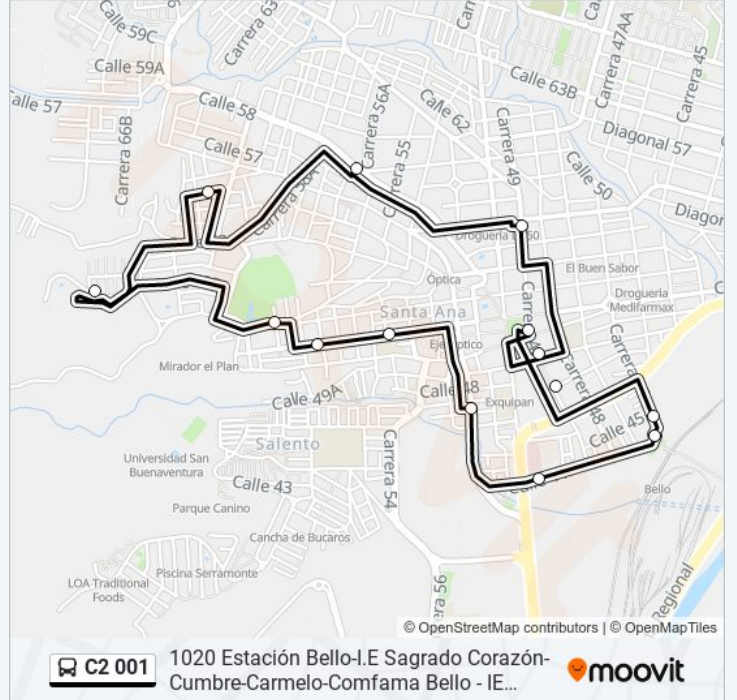

C2 001**1020 Estación Bello-I.E Sagrado Corazón-Cumbre-Carmelo-Comfama Bello - IE Suárez-Hospital Marco (Circular)**

Usa La App

La línea C2 001 de autobús (1020 Estación Bello-I.E Sagrado Corazón-Cumbre-Carmelo-Comfama Bello - IE Suárez-Hospital Marco (Circular)) tiene una ruta. Sus horas de operación los días laborables regulares son:

Sentido: Calle 44, Estación Bello Buses→Calle 44, Estación Bello Buses

15 paradas

[VER HORARIO DE LA LÍNEA](#)

Calle 44, Estación Bello Buses
Carrera 46, 45, Bomberos Bello
Calle 47, 48, I.E Sagrado Corazón
Carrera 49, 49-48
Carrera 49, Parque Santander
Carrera 49, 542
Calle 58, 56a, Bello
Calle 55, 63, Bello
Carrera 66a, 52b-40
Carrera 59b, Comfama Bello
Calle 51, 5737
Calle 51, 56-33
Carrera 52, Bello, le Suárez De La Presentación
Carrera 50, 44, Bello, Hospital Marco Fidel Suárez
Calle 44, Estación Bello Buses

Horario de la línea C2 001 de autobús

Calle 44, Estación Bello Buses→Calle 44, Estación Bello Buses
Horario de ruta:

lunes	05:00 - 21:00
martes	05:00 - 21:00
miércoles	05:00 - 21:00
jueves	05:00 - 21:00
viernes	05:00 - 21:00
sábado	05:00 - 21:00
domingo	05:00 - 21:00

Información de la línea C2 001 de autobús

Dirección: Calle 44, Estación Bello Buses→Calle 44, Estación Bello Buses

Paradas: 15

Duración del viaje: 14 min

Resumen de la línea:

Los horarios y mapas de la línea C2 001 de autobús están disponibles en un PDF en moovitapp.com. Utiliza Moovit App para ver los horarios de los autobuses en vivo, el horario del tren o el horario del metro y las indicaciones paso a paso para todo el transporte público en Medellín.