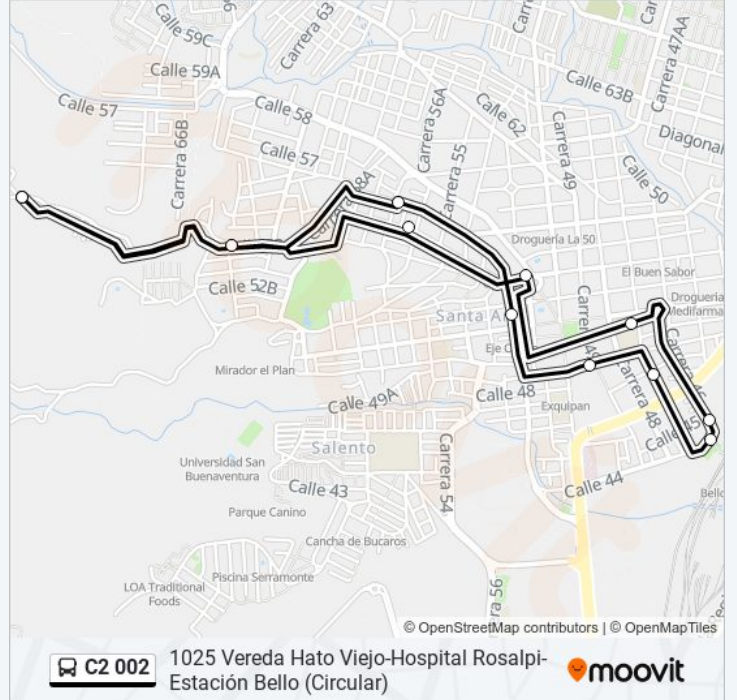

 **C2 002****1025 Vereda Hato Viejo-Hospital Rosalpi-Estación Bello (Circular)**[Usa La App](#)

La línea C2 002 de autobús (1025 Vereda Hato Viejo-Hospital Rosalpi-Estación Bello (Circular)) tiene una ruta. Sus horas de operación los días laborables regulares son:

13 paradas

[VER HORARIO DE LA LÍNEA](#)

Calle 53a

Calle 52d, 63aa-51

Calle 54, 57, Hospital Rosalpi

Carrera 52, 51, Bello, Edif Torre Centro

Carrera 49, 47, Bello

Carrera 47, 47, Bello, Lavadero

Calle 44, Estación Bello Buses

Carrera 46, 45, Bomberos Bello

Calle 50, 47, Almendras Carnes Y Filetes

Calle 53, Bello, Librería le Marco

Calle 53a, 56, Hospital Rosalpi

Calle 52d, 63aa-51

Calle 53a

Horario de la línea C2 002 de autobús

Calle 53a→Calle 53a Horario de ruta:

lunes	05:00 - 21:00
martes	05:00 - 21:00
miércoles	05:00 - 21:00
jueves	05:00 - 21:00
viernes	05:00 - 21:00
sábado	05:00 - 21:00
domingo	05:00 - 21:00

Información de la línea C2 002 de autobús**Dirección:** Calle 53a→Calle 53a**Paradas:** 13**Duración del viaje:** 15 min**Resumen de la línea:**