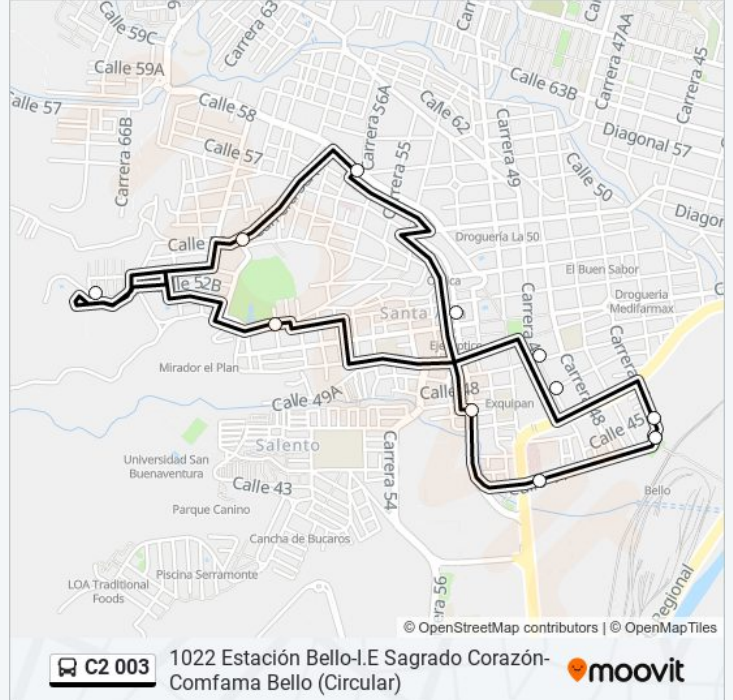

Sentido: Calle 44, Estación Bello Buses→Calle 44, Estación Bello Buses

12 paradas

[VER HORARIO DE LA LÍNEA](#)

Calle 44, Estación Bello Buses
Carrera 46, 45, Bomberos Bello
Calle 47, 48, I.E Sagrado Corazón
Carrera 49, 49-48
Carrera 59b, Comfama Bello
Carrera 66a, 52b-40
Carrera 58a, 53, Comfama Bello
Calle 58, 56a, Bello
Carrera 52, 51, Bello, Edif Torre Centro
Carrera 52, Bello, le Suárez De La Presentación
Carrera 50, 44, Bello, Hospital Marco Fidel Suárez
Calle 44, Estación Bello Buses

Horario de la línea C2 003 de autobús

Calle 44, Estación Bello Buses→Calle 44, Estación Bello Buses
Horario de ruta:

lunes	05:00 - 21:00
martes	05:00 - 21:00
miércoles	05:00 - 21:00
jueves	05:00 - 21:00
viernes	05:00 - 21:00
sábado	05:00 - 21:00
domingo	05:00 - 21:00

Información de la línea C2 003 de autobús

Dirección: Calle 44, Estación Bello Buses→Calle 44, Estación Bello Buses

Paradas: 12

Duración del viaje: 13 min

Resumen de la línea:

Los horarios y mapas de la línea C2 003 de autobús están disponibles en un PDF en moovitapp.com. Utiliza [Moovit App](#) para ver los horarios de los autobuses en vivo, el horario del tren o el horario del metro y las indicaciones paso a paso para todo el transporte público en Medellín.