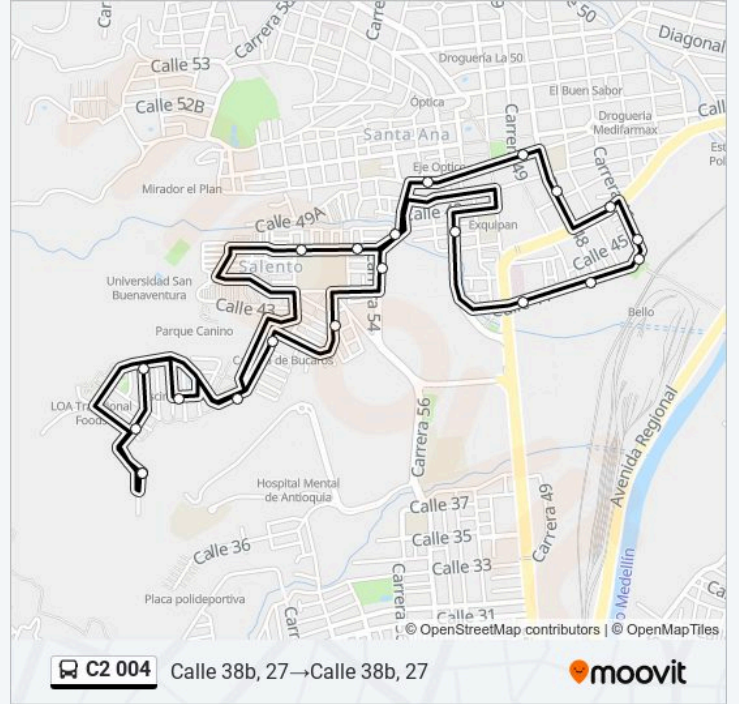

C2 004

Calle 38b, 27→Calle 38b, 27

Usa La App

La línea C2 004 de autobús (Calle 38b, 27→Calle 38b, 27) tiene una ruta. Sus horas de operación los días laborables regulares son:

(1) a Calle 38b, 27→Calle 38b, 27: 05:00 - 21:00

Carrera 52, Bello, le Suárez De La Presentación

Carrera 50, 44, Bello, Hospital Marco Fidel Suárez

Calle 44, 68

Calle 44, Estación Bello Buses

Carrera 46, 45, Bomberos Bello

Calle 46, #46-56

Carrera 48, Clínica Antioquia Sede Bello

Calle 50, 48-2

Calle 50, Restaurante Los Caseros Del Gordo

Carrera 54, 45-224

Calle 47, 5445

Calle 47, 56c, I.E La Salle De Bello

Horario de la línea C2 004 de autobús

Calle 38b, 27→Calle 38b, 27 Horario de ruta:

lunes	05:00 - 21:00
martes	05:00 - 21:00
miércoles	05:00 - 21:00
jueves	05:00 - 21:00
viernes	05:00 - 21:00
sábado	05:00 - 21:00
domingo	05:00 - 21:00

Información de la línea C2 004 de autobús**Dirección:** Calle 38b, 27→Calle 38b, 27**Paradas:** 21**Duración del viaje:** 13 min**Resumen de la línea:**