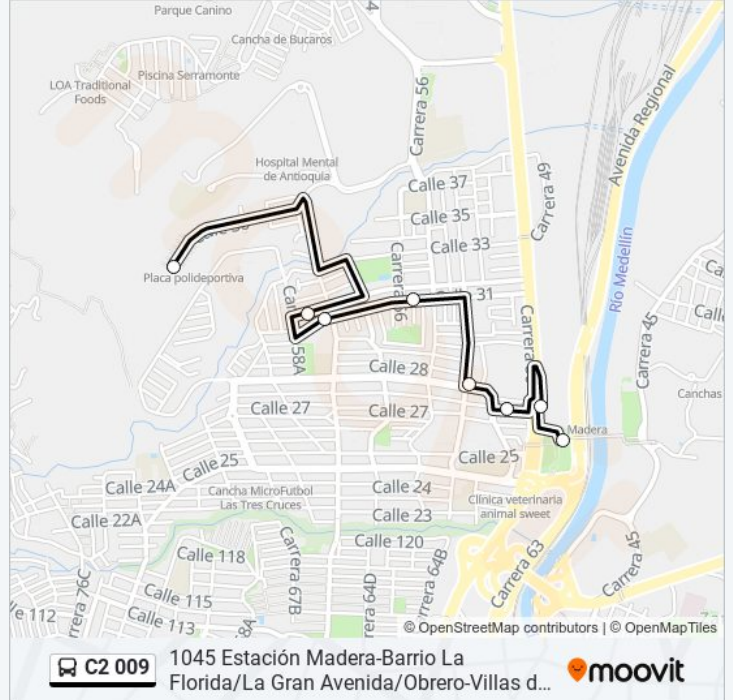

Los horarios y mapas de la línea C2 009 de autobús están disponibles en un PDF en moovitapp.com. Utiliza [Moovit App](#) para ver los horarios de los autobuses en vivo, el horario del tren o el horario del metro y las indicaciones paso a paso para todo el transporte público en Medellín.

[Acerca de Moovit](#) · [Soluciones MaaS](#) · [Países incluidos](#) · [Comunidad de Moovitors](#)

© 2024 Moovit - Todos los derechos reservados

Mira los tiempos de llegada en tiempo real