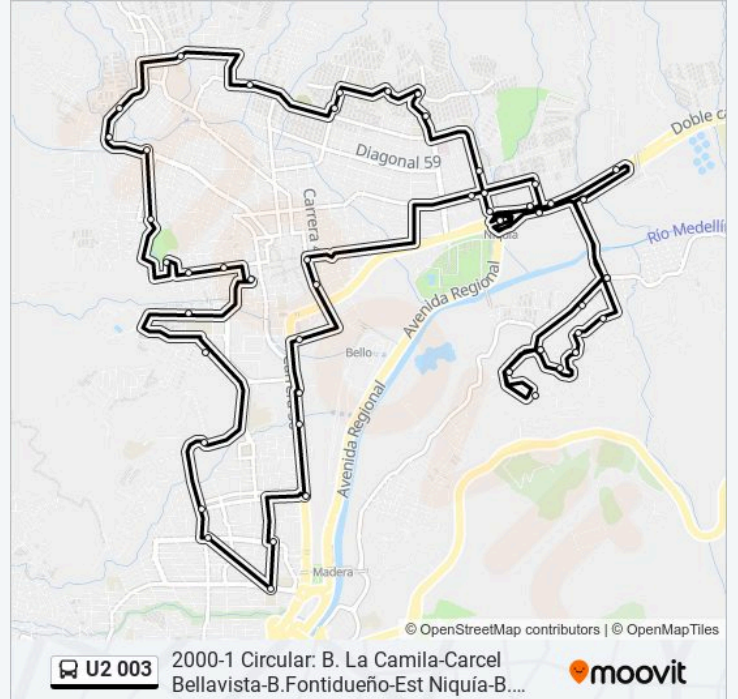

 **U2 003**

2000-1 Circular: B. La Camila-Carcel Bellavista-B. Fontidueño-Est Niquía-B. Cacique/Ciudad Niquía/Mirador Bello/El Trapiche/Machester/Espíritu Santo/Molinares/La Gran Avenida/Vegas de la Cabaña/Obrero-Est Bello

La línea U2 003 de autobús (2000-1 Circular: B. La Camila-Carcel Bellavista-B. Fontidueño-Est Niquía-B. Cacique/Ciudad Niquía/Mirador Bello/El Trapiche/Machester/Espíritu Santo/Molinares/La Gran Avenida/Vegas de la Cabaña/Obrero-Est Bello) tiene una ruta. Sus horas de operación los días laborables regulares son:

Calle 28, 53, Bello,

Carrera 50, 30b, Bello

Autopista Norte, 3831, Hotel Prada

Autopista Norte, 38276, Fabricato

Carrera 50, 44, Bello, Hospital Marco Fidel Suárez

Carrera 48, Clínica Antioquia Sede Bello

Calle 50, 47, Bello, le Jesús De La Buena Esperanza

Diagonal 55, Niquía, Mall Comercial

Centro Comercial Puerta Del Norte

Diagonal 51, 3450

Niquía

Autopista Norte, 3279

Diagonal 44, Machado

Diagonal 42g, 33a, Bello

Diagonal 43, #56, Bello, Unidad Curazao