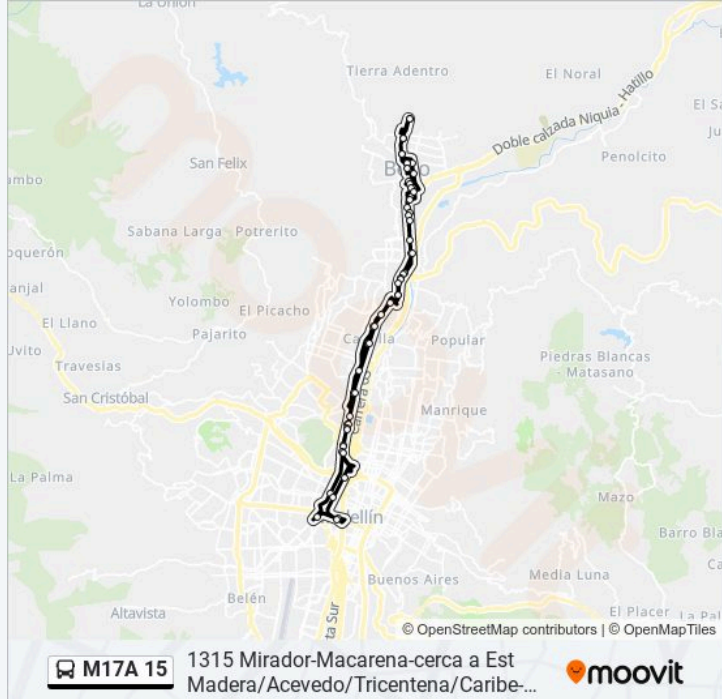

M17A 15**1315 Mirador-Macarena-cerca a Est Madera/Acevedo/Tricentena/Caribe-Autopista sur-San Juan-Av Regional (Circular)**

Usa La App

La línea M17A 15 de autobús (1315 Mirador-Macarena-cerca a Est Madera/Acevedo/Tricentena/Caribe-Autopista sur-San Juan-Av Regional (Circular)) tiene una ruta. Sus horas de operación los días laborables regulares son:

Carrera 64aa, 103-28

Autopista Norte, 103ee, Feria De Ganado

Autopista Norte, 111ee, Estación De Policía Las Brisas

Autopista Norte, 11433

Autopista Norte, Cai

Carrera 50, Estación Madera

Autopista Norte, 3831, Hotel Prada

Autopista Norte, 38276, Fabricato

Carrera 50, 44, Bello, Hospital Marco Fidel Suárez

Carrera 49, 4546

Calle 47, 48, I.E Sagrado Corazón

Carrera 49, 49-48

Carrera 49, Parque Santander

Carrera 49, 542

Carrera 49, 56a2

Calle 62a, Bello

Carrera 50, 65, Bello

Carrera 49a, 76, Bello

Los horarios y mapas de la línea M17A 15 de autobús están disponibles en un PDF en moovitapp.com. Utiliza Moovit App para ver los horarios de los autobuses en vivo, el horario del tren o el horario del metro y las indicaciones paso a paso para todo el transporte público en Medellín.