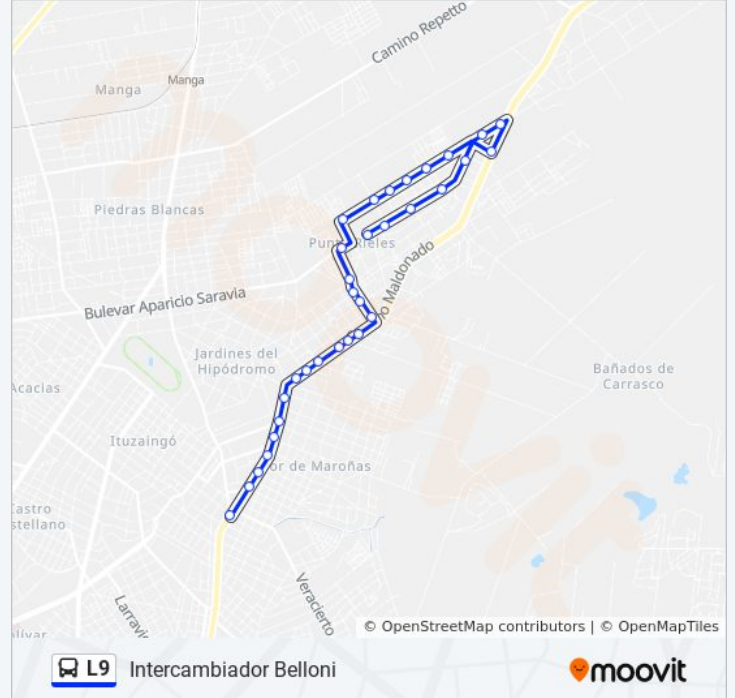

### Información de la línea L9 de ómnibus

**Dirección:** Intercambiador Belloni

**Paradas:** 32

**Duración del viaje:** 28 min

**Resumen de la línea:**

Cno Maldonado - Genova

Cno Maldonado - Carlo Magno

Cno Maldonado - Turin

### Sentido: Villa Farré

19 paradas

[VER HORARIO DE LA LÍNEA](#)

Intercambiador Belloni Andén 5

Cno Maldonado - Oyarvide

Cno Maldonado - Eduardo Depauli

Cno Maldonado Y Ruben Dario

Cno Maldonado - Cochabamba