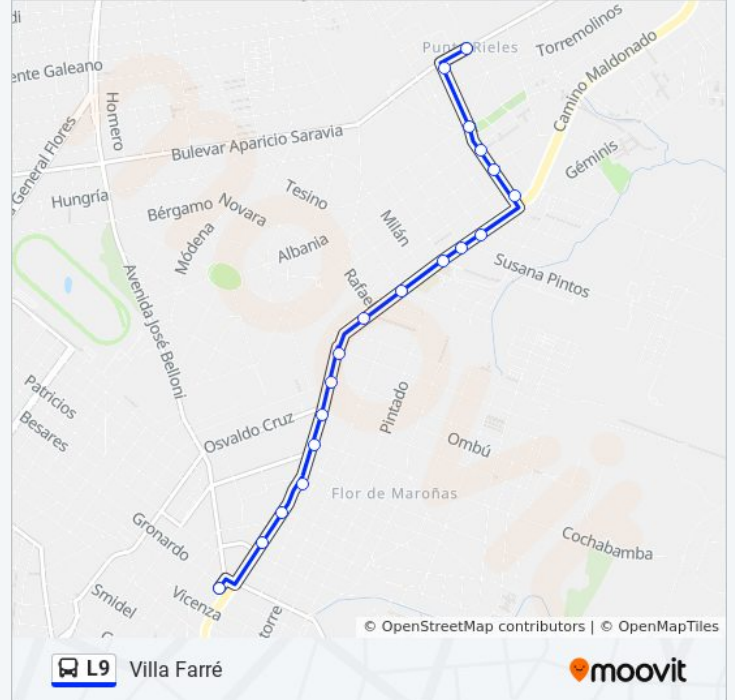

Florencia Y Psje N1

Florencia - Rbla Dr Pablo Blanco Acevedo

Florencia Y Bv Aparicio Saravia

Bv Aparicio Saravia - Luis C Caviglia

Los horarios y mapas de la línea L9 de ómnibus están disponibles en un PDF en moovitapp.com. Utiliza [Moovit App](#) para ver los horarios de los autobuses en vivo, el horario del tren o el horario del metro y las indicaciones paso a paso para todo el transporte público en Montevideo.

[Acerca de Moovit](#) • [Soluciones MaaS](#) • [Países incluidos](#) • [Comunidad de Moovitors](#)

© 2024 Moovit - Todos los derechos reservados

Mira los tiempos de llegada en tiempo real