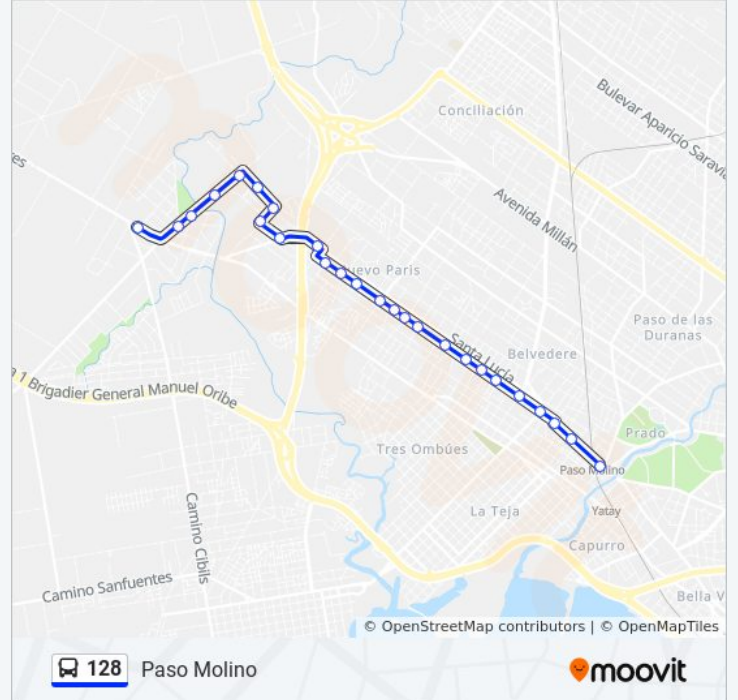

La línea 128 de ómnibus (Paso Molino) tiene una ruta. Sus horas de operación los días laborables regulares son:

(1) a Paso Molino: 11:48 - 21:01

Usa la aplicación Moovit para encontrar la parada de la línea 128 de ómnibus más cercana y descubre cuándo llega la próxima línea 128 de ómnibus

### Sentido: Paso Molino

27 paradas

[VER HORARIO DE LA LÍNEA](#)

Av Luis Batlle Berres - Ing Carlos A Arocena  
Cno Tomkinson - Francisca Aznar De Artigas  
Cno Tomkinson - Rbla Pantanoso  
Cno Tomkinson - Publica  
Cno Tomkinson Y Cno Encarnacion Benitez  
Cno De La Chimenea - Cno Paso De La Arena  
Cno Paso De La Arena Y Cno De La Chimenea  
Cno Paso De La Arena Y Julian Laguna  
Julian Laguna - Eduardo Paz Aguirre  
Santa Lucia Y Acceso Ruta 5 Santa Lucia  
Jose Llupes Y Tucuman  
Jose Llupes Y Paraguay  
Jose Llupes - Anagualpo  
Jose Llupes Y Yugoeslavia  
Jose Llupes - Turubi  
Jose Llupes Y Faramiñan  
Jose Llupes Y Triunfo  
Jose Llupes Y Lascano  
Jose Llupes Y Aldao  
Jose Llupes Y Bernardo De Guzman  
Jose Llupes Y Villavicencio

### Información de la línea 128 de ómnibus

**Dirección:** Paso Molino

**Paradas:** 27

**Duración del viaje:** 24 min

**Resumen de la línea:**

Jose Llupes Y Vitoria

Jose Llupes Y Jose Marmol

Jose Llupes Y Av Carlos Maria Ramirez

Av Agraciada - Jose B Freire

Av Agraciada Y Juan Antonio Artigas

Av Agraciada Y San Miguel

Los horarios y mapas de la línea 128 de ómnibus están disponibles en un PDF en [moovitapp.com](https://moovitapp.com). Utiliza [Moovit App](#) para ver los horarios de los autobuses en vivo, el horario del tren o el horario del metro y las indicaciones paso a paso para todo el transporte público en Montevideo.