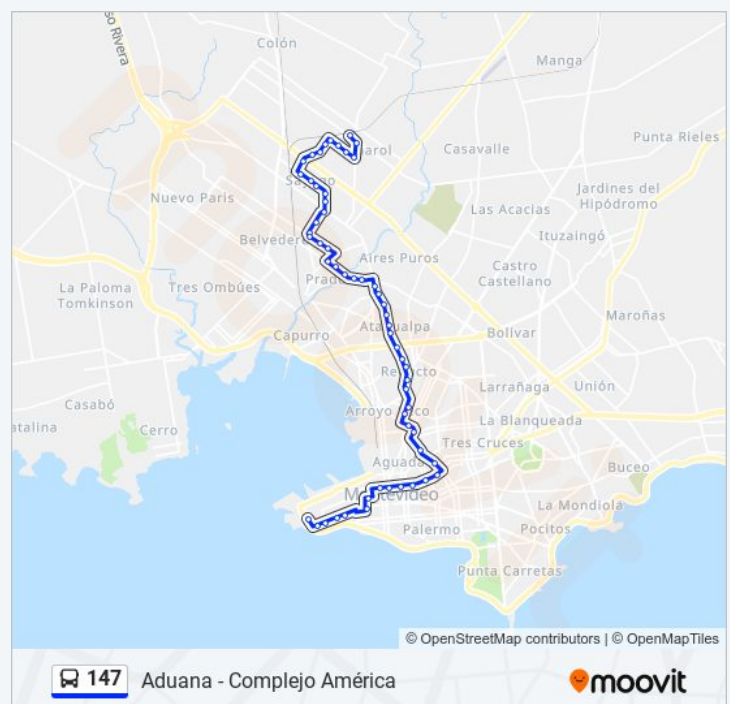

Av Millan - Domingo Aramburu

Av Millan - Concepcion Arenal

Av Millan - Dr Evaristo Ciganda

Av Millan - Sitio Grande

Av Millan Y Grito De Asencio

Horario de la línea 147 de Ómnibus

Peñarol Horario de ruta:

lunes	22:15
martes	22:15
miércoles	22:15
jueves	22:15
viernes	22:15
sábado	Sin Servicio
domingo	Sin Servicio

Información de la línea 147 de Ómnibus

Dirección: Peñarol

Paradas: 56

Duración del viaje: 54 min

Resumen de la línea:

Av Millan Y Pascual Ruiz Huidobro

Av Millan Y Ramon Estomba

Av Millan Y Dr Carlos Vaz Ferreira