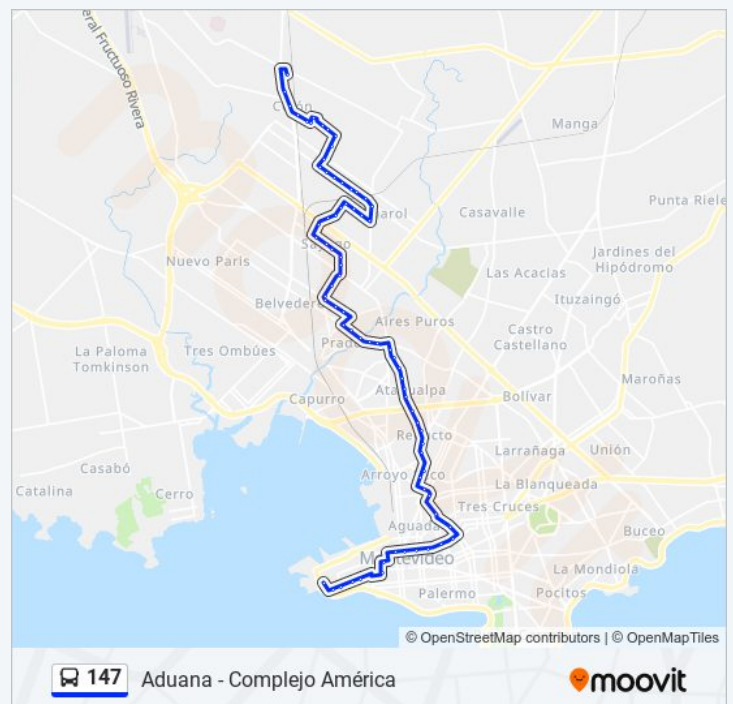

Dirección: Terminal Colón

Paradas: 74

Duración del viaje: 69 min

Resumen de la línea:

Av Millan Y Av Luis Alberto De Herrera

Av Dr Luis Alberto De Herrera - Baltasar Ojeda

Av Dr Luis Alberto De Herrera - Av Hugo Balzo