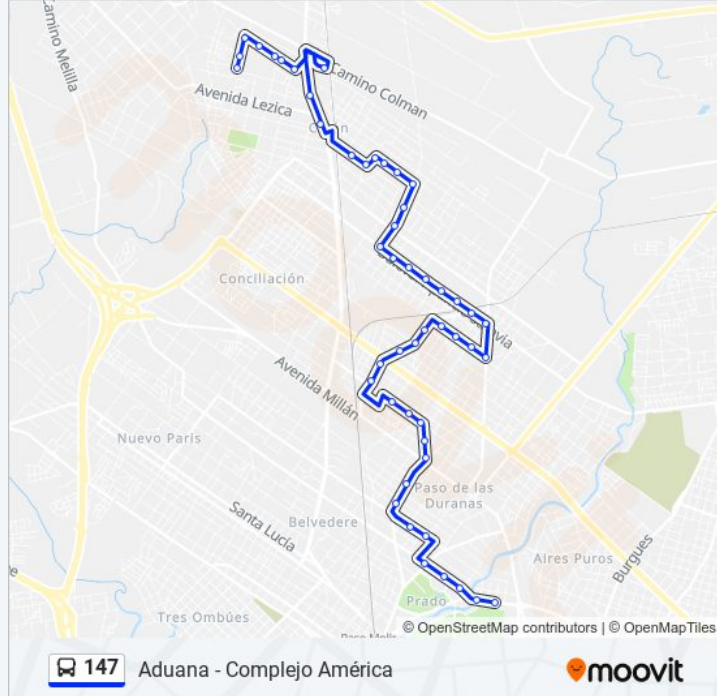

Cno Edison Y Lafayette

Cno Edison Y Bell

Av Sayago - Cno Edison

Av Sayago - Cno Gral Maximo Santos

Av Sayago - Olegario Andrade

Av Sayago - Cerro

Av Sayago - Cno Ariel

Cno Ariel Y Bell

Cno Ariel - Carlos Santurio

Cno Ariel Y Cno Molinos De Raffo

Cno Molinos De Raffo Y Clara

Cno Molinos De Raffo - Waterloo

Cno Molinos De Raffo - Maria Orticochea

Cno Molinos De Raffo - Gral Antonio Diaz

Av Islas Canarias - Mazangano

Av Islas Canarias Y Duque De Los Abruzzos

Cno Carlos Maria De Pena Y Cno Castro

Cno Carlos Maria De Pena Y Av Gabriela Mistral

Cno Carlos Maria De Pena Y Ramon Caceres

Av Dr Luis Alberto De Herrera - Av Hugo Balzo

Av Dr Luis Alberto De Herrera - Baltasar Ojeda

Sentido: Peñarol

56 paradas

[VER HORARIO DE LA LÍNEA](#)

Juan Lindolfo Cuestas - Washington

Buenos Aires Y Guarani

Buenos Aires Y Colon

Buenos Aires - Misiones