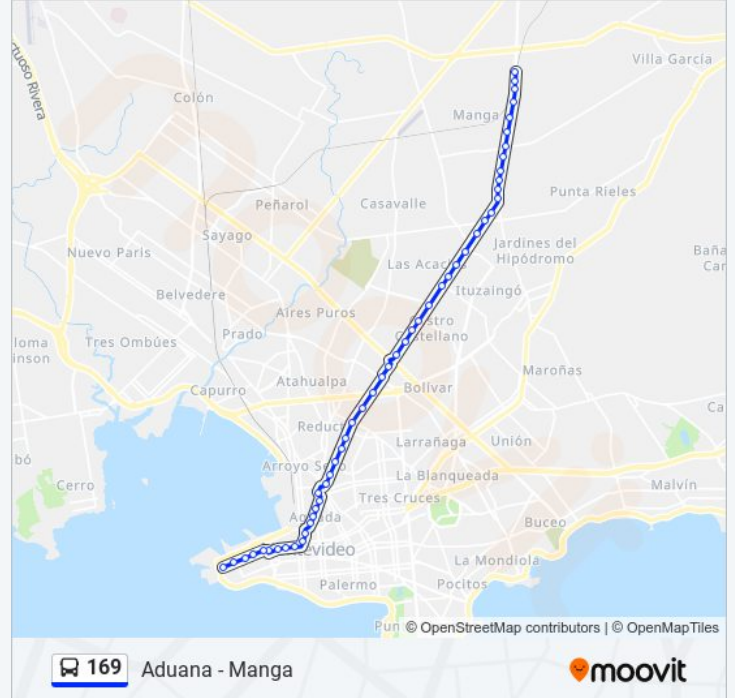

Av Gral Flores Y Santiago Sierra

Av Gral Flores Y Bruno Mendez

Av Gral Flores Y Tte Cnel Euclides A Salari

Av Gral Flores - Juan Jose Quesada

Av Gral Flores Y Av Luis Alberto De Herrera

Av Gral Flores Y Bv Gral Artigas

Av Gral Flores - Dr Gustavo Gallinal

Av Gral Flores - Av Gral Garibaldi

Av Gral Flores Y Rivadavia

Av Gral Flores - Domingo Aramburu

Av Gral Flores - Libres

Av Gral Flores - Isidoro De Maria

Av Gral Flores - Yatay

Av De Las Leyes - Guatemala

Av Lib Brig Gral Lavalleja - Venezuela

Av Lib Brig Gral Lavalleja - Lima

Av Lib Brig Gral Lavalleja - Nueva York

Av Lib Brig Gral Lavalleja - Valparaiso

Av Gral Rondeau Y Galicia

Av Lib Brig Gral Lavalleja - Paysandu

Av Uruguay - Julio Herrera Y Obes

Av Uruguay - Convencion

Av Uruguay - Florida

Juncal - Cerrito

Cerrito - Bartolome Mitre

Cerrito - Treinta Y Tres

Cerrito - Zabala

Cerrito Y Perez Castellano

Cerrito Y Juan Lindolfo Cuestas

Sentido: Manga

49 paradas

[VER HORARIO DE LA LÍNEA](#)

Horario de la línea 169 de Ómnibus

Manga Horario de ruta:

lunes

20:48