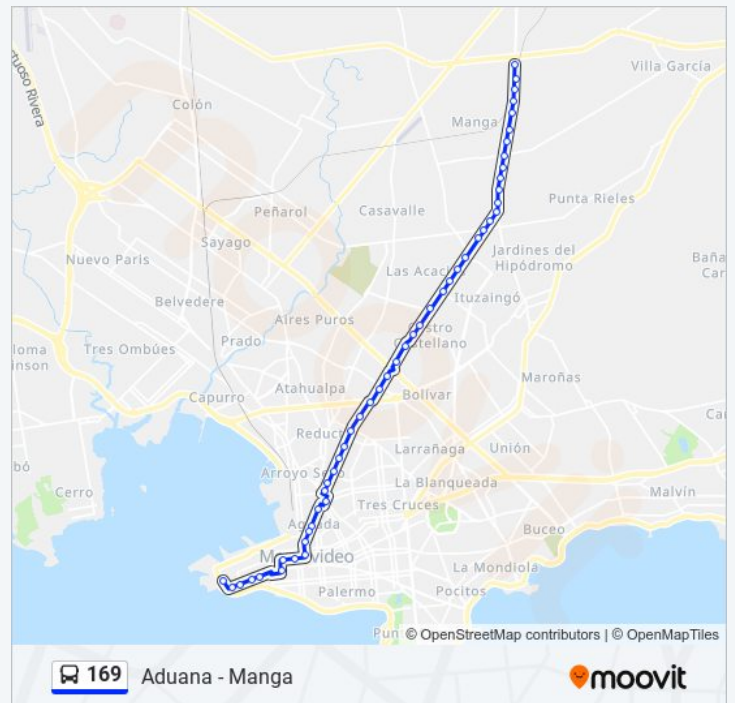

Andes - Av 18 De Julio

Mercedes - Convencion

Mercedes - Rio Negro

Av Gral Rondeau Y Av Uruguay

Av Lib Brig Gral Lavalleja Y Galicia

Av Lib Brig Gral Lavalleja - Valparaiso

Av Lib Brig Gral Lavalleja - Nueva York

Av Gral Flores Y Bruno Mendez

Av Gral Flores - Santiago Sierra

Av Gral Flores - Ing Jose Serrato

Av Gral Flores - Cno Chimborazo

Av Gral Flores Y Cno Corrales

Av Gral Flores Y Carreras Nacionales

Av Gral Flores - Iberia

Av Gral Flores Y Jose Maria Guerra

martes 20:48

miércoles 20:48

jueves 20:48

viernes 20:48

sábado 21:35

domingo Sin Servicio

Información de la línea 169 de Ómnibus

Dirección: Manga

Paradas: 49

Duración del viaje: 52 min

Resumen de la línea:

Av Gral Flores Y Hungria

Av Gral Flores - Bv Aparicio Saravia

Av Gral Flores - Maraton

Av Gral Flores - Cabari