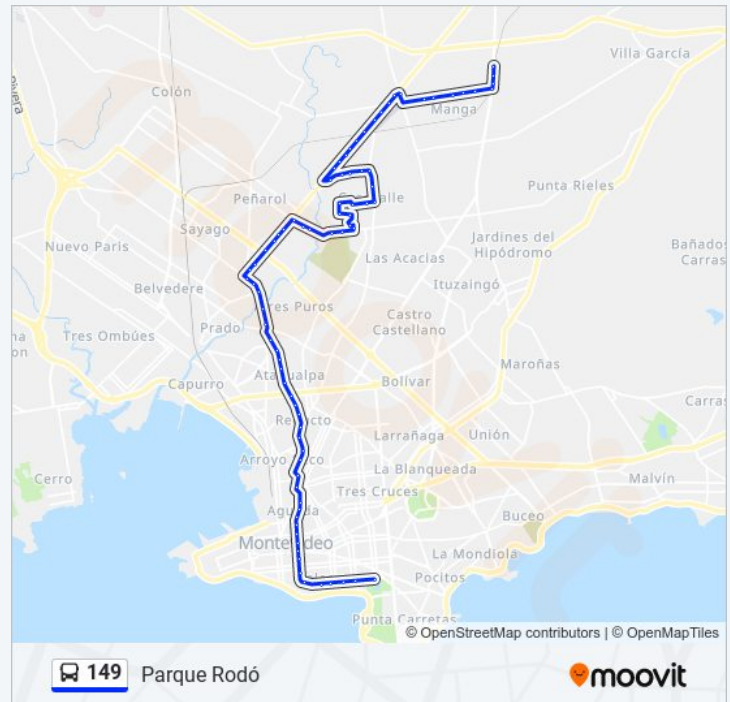

Av De Las Instrucciones - Chicago

Queretaro Y Antillas

Los Angeles - Psje A

Los Angeles Y Parahiba

Los Angeles - Campinas

Av Gral San Martin Y Chicago

Av Gral San Martin Y Cno Tte Rinaldi

Av Gral San Martin - Orsini Bertani

Sda 8 - Av Gustavo A Volpe

Vehicular/ Peatonal - Psje 301

Bv Aparicio Saravia - Sda 16

Bv Aparicio Saravia - Sda 26

Bv Aparicio Saravia - Arq Ignacio Pedralbez

Información de la línea 149 de Ómnibus

Dirección: Parque Rodó

Paradas: 79

Duración del viaje: 67 min

Resumen de la línea:

Bv Aparicio Saravia Y Arq Bernardo Poncini

Bv Aparicio Saravia Y Av De Las Instrucciones

Av De Las Instrucciones Y Cno Edison

Av De Las Instrucciones Y Dr Jose Maria Silva