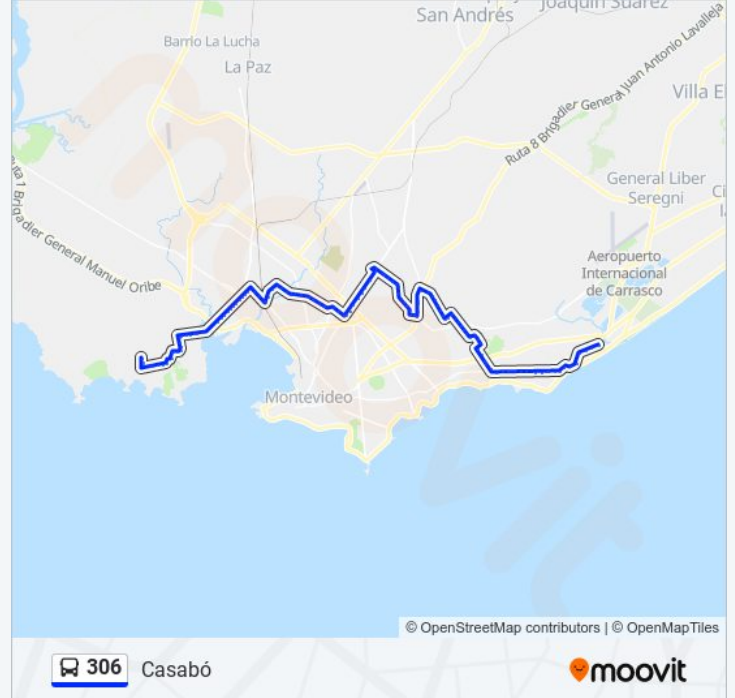

Dr Alejandro Gallinal Y Av Italia

Dr Alejandro Gallinal Y Psje Calera

Dr Alejandro Gallinal Y Espuelitas

Alberto Zum Felde Y 17 Mtrs

Alberto Zum Felde Y Oficial 17 Mts

Alberto Zum Felde Y Flammarion

Flammarion Y Dr Alejandro Gallinal

Dr Alejandro Gallinal Y Luis Cluzeau Mortet

Dr Alejandro Gallinal Y Dr Jose A De Freitas

Dr Alejandro Gallinal Y Cno Carrasco

Cambay - Dr Francisco Nicola Reyes

Cambay Y Nuñez De Arce

Campoamor Y Cambay

Campoamor Y Orosman Moratorio

Veracierto - Campoamor

Veracierto - Spencer

Veracierto - Ing Agr Jose Otamendi

Veracierto - Gral Timoteo Aparicio

Veracierto - Calle 5

Veracierto Y Puntas De Soto

Veracierto - Andres Latorre

Intercambiador Belloni Andén 4

Av 8 De Octubre - Gdor Vigodet

Av 8 De Octubre - Guemes

Av 8 De Octubre - Teofilo Collazo

Av 8 De Octubre - 20 De Febrero

20 De Febrero Y Fray Bentos

20 De Febrero Y Marcos De Avellaneda

Fray Manuel De Ubeda Y Cno Corrales

Cno Corrales - Tomas Claramunt

Cno Corrales Y Suñer Y Capdevilla

Cno Corrales Y Julio Arellano

Cno Corrales Y Pavon