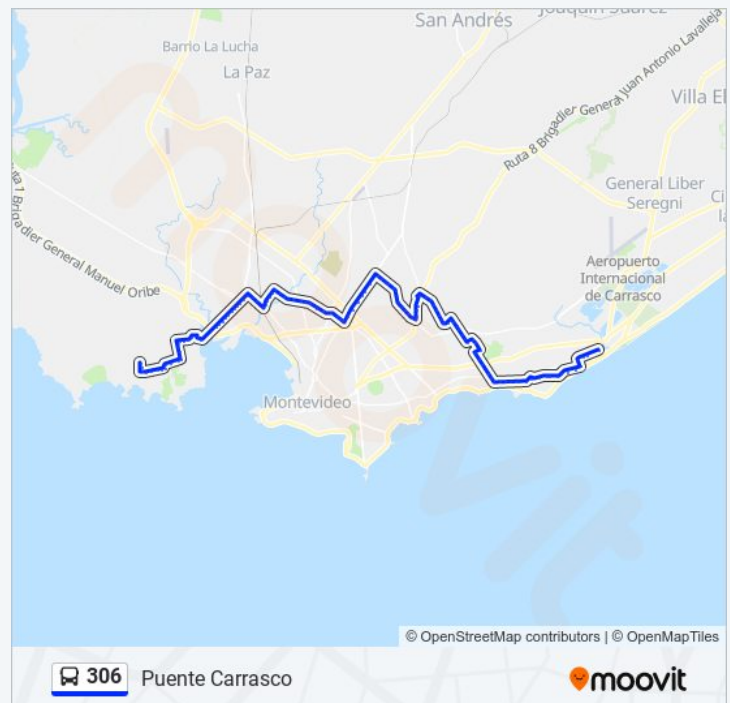

Av Carlos Maria Ramirez - Puerto Rico

Av Carlos Maria Ramirez Y Vizcaya

Av Carlos Maria Ramirez Y Bogota

Av Dr Santin Carlos Rossi Y Dr Pedro Castellino

Terminal Del Cerro

Japon - Vigo

Av Carlos Maria Ramirez Y Concordia

Av Carlos Maria Ramirez Y Humboldt

Av Carlos Maria Ramirez Y Rivera Indarte

Av Carlos Maria Ramirez Y Pedro Giralt

Horario de la línea 306 de Ómnibus

Puente Carrasco Horario de ruta:

lunes	05:10 - 09:38
martes	05:10 - 09:38
miércoles	05:10 - 09:38
jueves	05:10 - 09:38
viernes	05:10 - 09:38
sábado	08:17 - 18:55
domingo	08:20

Información de la línea 306 de Ómnibus

Dirección: Puente Carrasco

Paradas: 121

Duración del viaje: 108 min

Resumen de la línea:

Av Carlos Maria Ramirez - Gral Agustin Muñoz

Av Carlos Maria Ramirez - Real

Av Carlos Maria Ramirez Y Vicente Yañez Pinzon