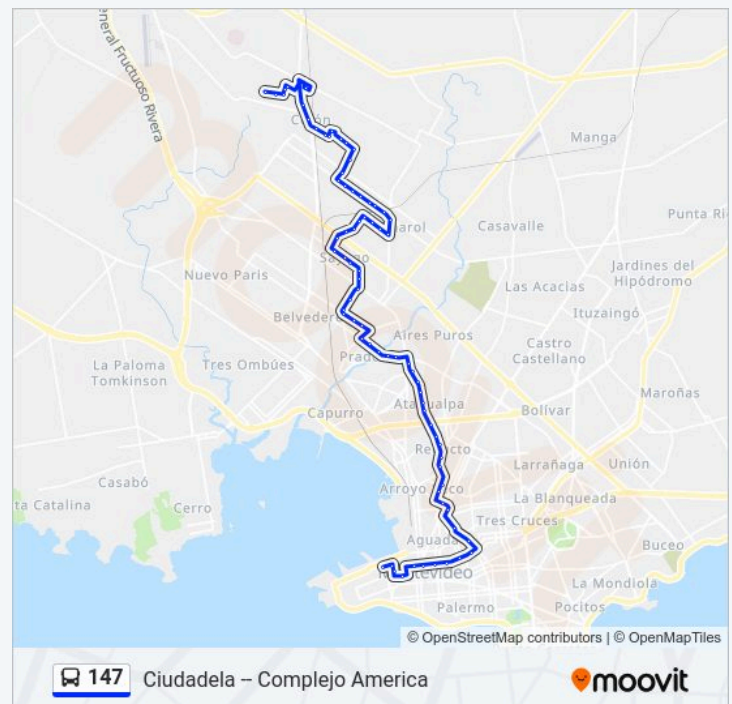

### Información de la línea 147 de Ómnibus

**Dirección:** Complejo América

**Paradas:** 76

**Duración del viaje:** 69 min

**Resumen de la línea:**

Av Islas Canarias Y Cno Molinos De Raffo

Cno Molinos De Raffo Y Gral Antonio Diaz