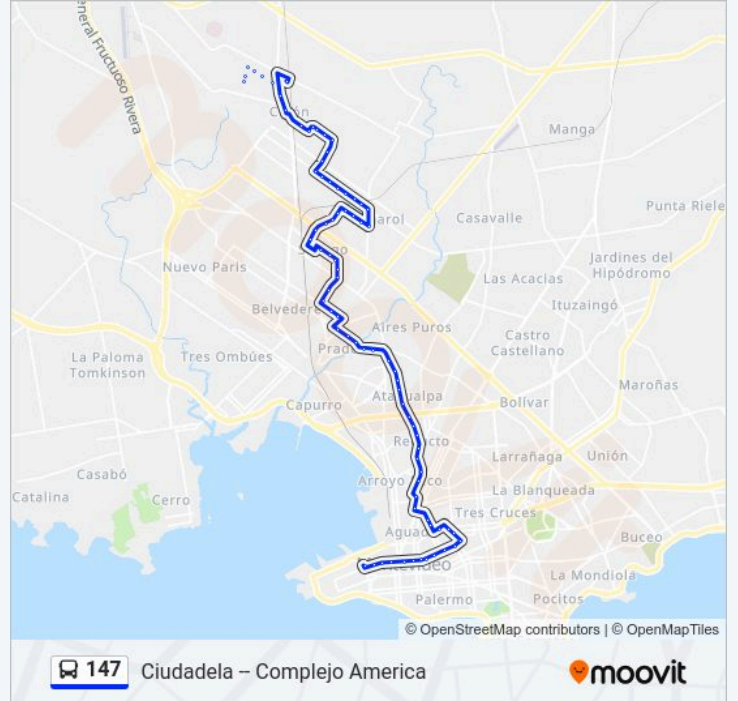

Cno Carlos Maria De Pena Y Ramon Caceres

Av Dr Luis Alberto De Herrera - Av Hugo Balzo

Av Dr Luis Alberto De Herrera - Baltasar Ojeda

Av Millan Y Reyes

Av Millan Y Micenas

Av Millan Y Dr Carlos Vaz Ferreira

Av Millan Y Cisplatina

Av Millan Y Pascual Ruiz Huidobro

Av Millan Y Grito De Asencio

Av Millan Y Sitio Grande

Av Millan - Dr Evaristo Ciganda

Av Millan - Concepcion Arenal

Av Millan Y Gral Jose Maria Luna

Av Gral San Martin - Clemente Cesar

Av Uruguay - Julio Herrera Y Obes

Av Uruguay - Convencion

Av Uruguay - Florida

Juncal - Cerrito

**Sentido: Complejo América**

76 paradas

[VER HORARIO DE LA LÍNEA](#)

Juncal - Piedras