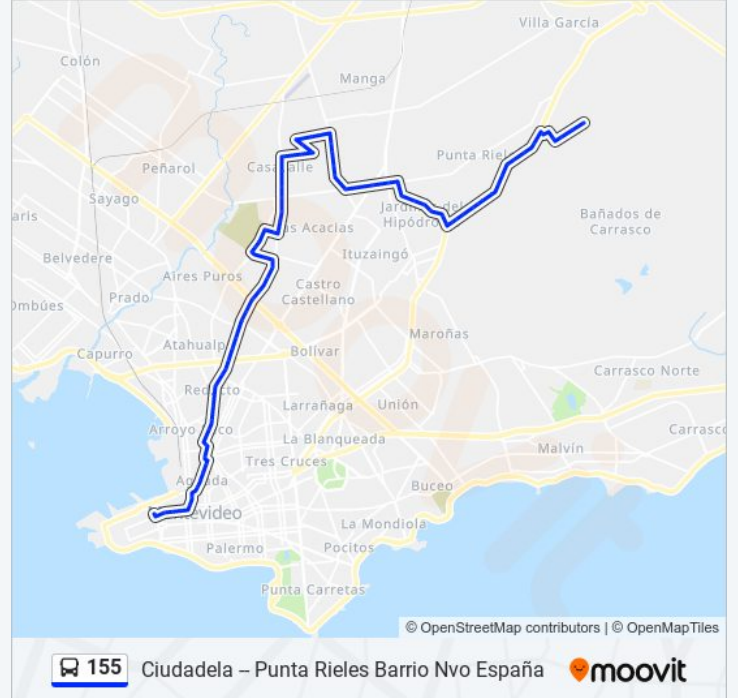

Locarno Y Av Acropolis

Locarno - David Chiossoni

Locarno - Bergamo

Dr Luis Ponce De Leon - Bv Aparicio Saravia

Bv Aparicio Saravia Y Av Jose Belloni

Bv Aparicio Saravia Y Av Gral Flores

Bv Aparicio Saravia Y Jorge Isaac

Bv Aparicio Saravia Y Av Don Pedro De Mendoza

Av Don Pedro De Mendoza Y Jose Ramirez

Av Don Pedro De Mendoza - Cno Tte Galeano

Av Don Pedro De Mendoza Y Cno Tte Rinaldi

Av Don Pedro De Mendoza Y Matilde Pacheco De
Batlle Y Ordoñez

Cno Cap Mateo Tula Dufort - 3ra Pla A Mendoza

Cno Cap Mateo Tula Dufort - Psje Olimar Asent
Nuestros Hijos

Cno Cap Mateo Tula Dufort - Av 30 Mts

Cno Colman Y Psje Sobrera

Cno Colman Y Cno Tte Rinaldi

Cno Tte Rinaldi Y Jacinto Trapani

Cno Tte Rinaldi Y Calle 1

Av Gral San Martin - Orsini Bertani

Av Gral San Martin Y Cno Gral Leandro Gomez

Av Gral San Martin - Psje 301

Av Gral San Martin Y Gilberto Bellini

Av Gral San Martin - Julio E Suarez Peloduro

Av Gral San Martin Y Purace

Rancagua Y Santiago Figueredo

Rancagua - Av Burgues

Av Burgues Y Cayambe

Av Burgues - Cno Chimborazo

Av Burgues Y Hum

Hum - Santiago Figueredo