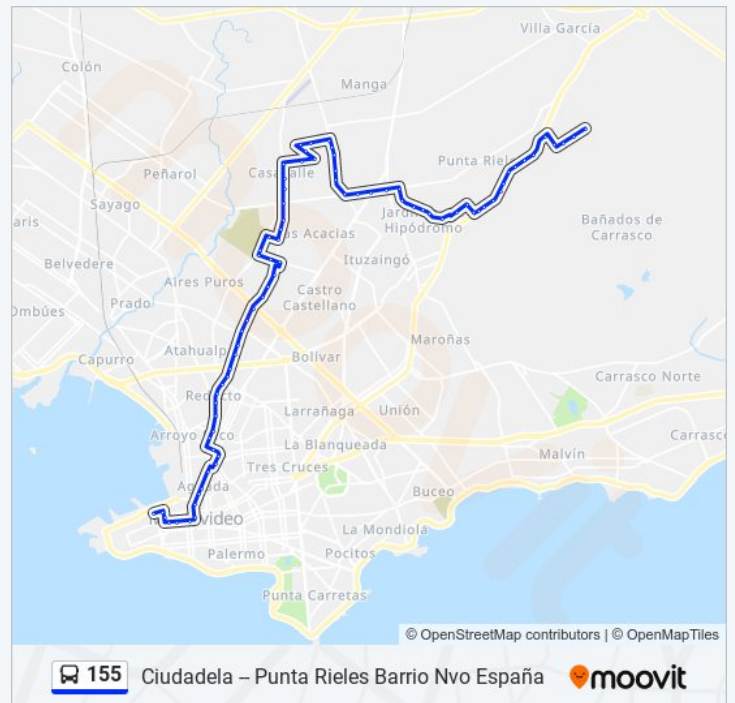

### Información de la línea 155 de Ómnibus

**Dirección:** Nuevo España

**Paradas:** 79

**Duración del viaje:** 75 min

**Resumen de la línea:**

Av Burgues - Sorata

Rancagua - Lancaster

Rancagua - Av Gral San Martin