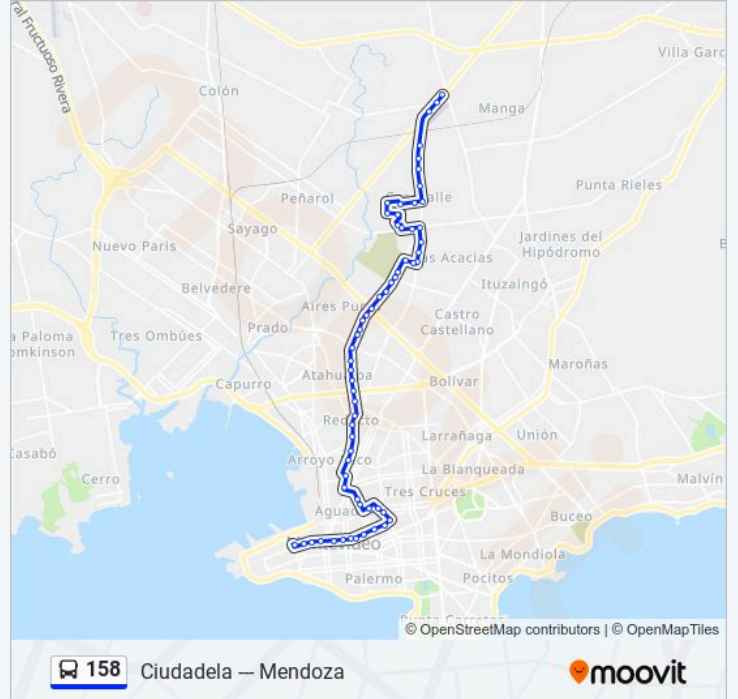

Sentido: Ciudadela

62 paradas

[VER HORARIO DE LA LÍNEA](#)

Av De Las Instrucciones - Angel Salvador Adami

Av De Las Instrucciones Y Francisco Eduardo Bonilla

Av De Las Instrucciones - Av Gral San Martin

Av Gral San Martin Y Petrona Viera

Información de la línea 158 de Ómnibus

Dirección: Ciudadela

Paradas: 62

Duración del viaje: 56 min

Resumen de la línea:

Av Gral San Martin Y Purace
Rancagua Y Santiago Figueredo
Rancagua - Av Burgues
Av Burgues Y Cayambe
Av Burgues - Cno Chimborazo
Av Burgues Y Hum
Av Burgues - Guenoas
Av Burgues - Santa Ana
Av Burgues Y Bv Jose Batlle Y Ordoñez
Av Burgues Y Gral Acha
Av Burgues - Ing Manuel Rodriguez Correa
Av Burgues - Roberto Koch
Av Burgues Y Dr Pablo Ehrlich
Av Burgues - Av Luis Alberto De Herrera
Av Burgues - Dr Magested
Av Burgues Y Luisa Luisi
Av Burgues - Espinillo
Av Burgues - Bv Gral Artigas
Av Burgues - Gral Enrique Martinez
Av Gral San Martin - Vilardebo
Av Gral San Martin - Rivadavia
Av Gral San Martin - Domingo Aramburu
Av Gral San Martin - Clemente Cesar
Av Gral San Martin - Martin Garcia
Av Agraciada Y Gral Cesar Diaz
Av De Las Leyes - Guatemala
Magallanes Y Lima
Magallanes Y Asuncion
Miguelete - Av Daniel Fernandez Crespo
Arenal Grande - La Paz
Arenal Grande - Cerro Largo
Arenal Grande - Av Uruguay

Uruguay & Tristán Narvaja

Av Uruguay Y Magallanes

Av Uruguay - Tacuarembó

Av Uruguay - Dr Javier Barrios Amorin

Av Uruguay Y Ejido

Av Uruguay - Yi

Uruguay & Rondeau

Av Uruguay - Julio Herrera Y Obes

Av Uruguay - Convencion

Av Uruguay - Florida

Juncal - Cerrito

Los horarios y mapas de la línea 158 de Ómnibus están disponibles en un PDF en moovitapp.com. Utiliza Moovit App para ver los horarios de los autobuses en vivo, el horario del tren o el horario del metro y las indicaciones paso a paso para todo el transporte público en Montevideo.