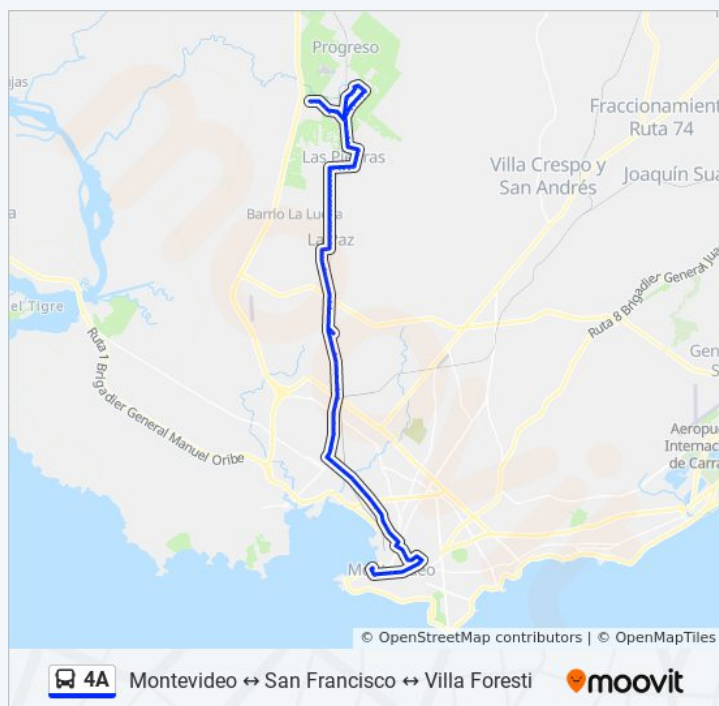

## Horario de la línea 4A de ómnibus

Villa Foresti→Montevideo Horario de ruta:

lunes	7:48 - 22:28
martes	7:48 - 22:28
miércoles	7:48 - 22:28
jueves	7:41 - 21:02
viernes	7:41 - 21:02
sábado	7:41 - 21:02
domingo	7:41 - 21:02

## Información de la línea 4A de ómnibus

**Dirección:** Villa Foresti→Montevideo

**Paradas:** 104

**Duración del viaje:** 94 min

**Resumen de la línea:**

Ansina

W. F. Aldunate

Av. De Las Instrucciones Del Año XIII & Varela