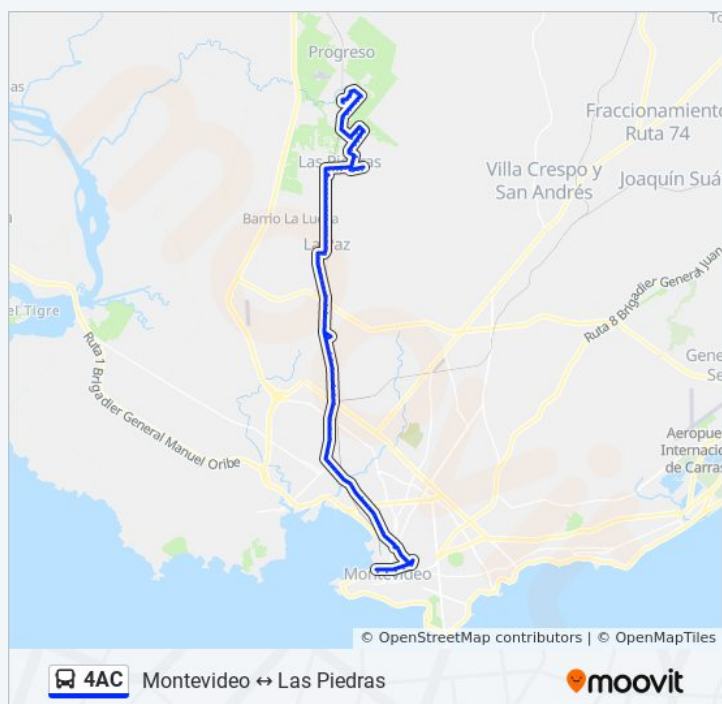

Información de la línea 4AC de ómnibus

Dirección: Montevideo→Las Piedras (San Francisco Por Campistegui Y Shopping)

Paradas: 103

Duración del viaje: 90 min

Resumen de la línea:

Av. Garzón & Cno. Máximo Santos