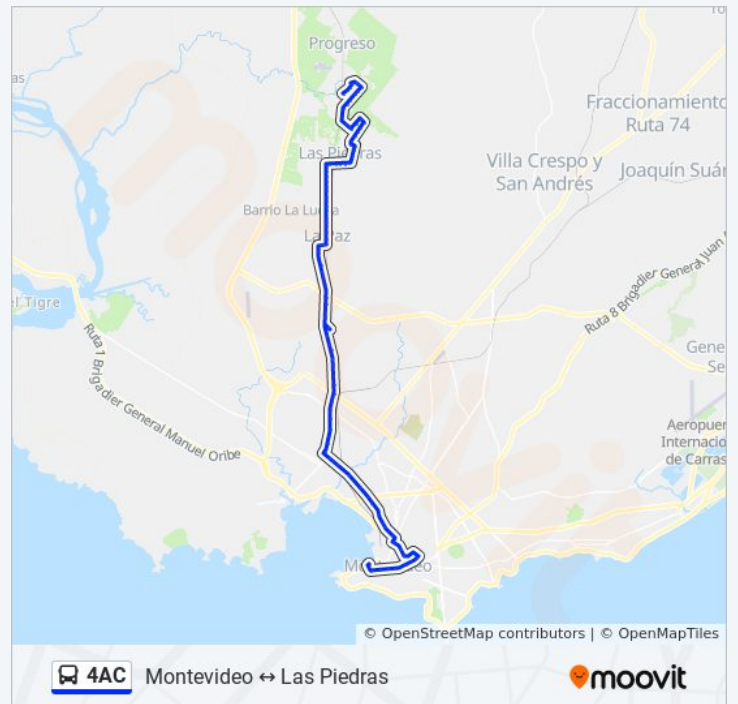

jueves	7:04 - 23:18
viernes	7:04 - 23:18
sábado	7:04 - 23:18
domingo	7:04 - 23:18

Información de la línea 4AC de ómnibus

Dirección: Las Piedras→Montevideo (San Francisco Por Campistegui)

Paradas: 101

Duración del viaje: 81 min

Resumen de la línea:

Tres

Av. Dr. Enrique Pouey & Soca

Av. Dr. Enrique Pouey & Senen Rodriguez

Av. Dr. Enrique Pouey & Manuel Freire

Av Dr. E. Pouey & M Melendez

Av Dr. E. Pouey & Ramon Ortiz

Av Dr. E. Pouey & Dr. Mario Pareja