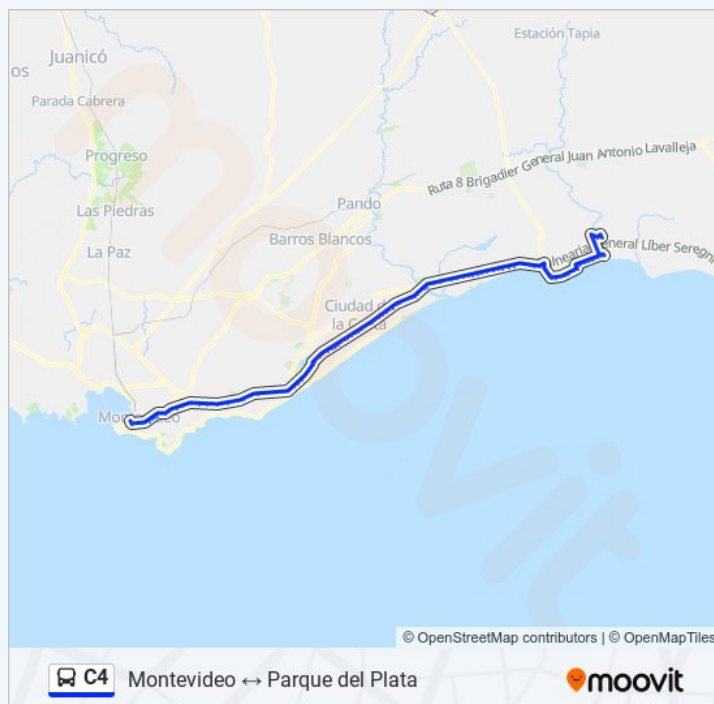

**Sentido: Parque Del Plata
Portuarios→Montevideo**

134 paradas

[VER HORARIO DE LA LÍNEA](#)

Colonia Vacaciones Afp (Portuarios)

60 Metros, 12

41, 408

Calle 41 & Calle N

Calle 41 & Calle P (Escuela N° 186)

Av. Argentina & Calle P

Av. Argentina & Calle W

Av. Argentina & Calle U

Av. Argentina & Calle T

Av. Argentina & Calle S

Av. Argentina & Calle R1

Av. Argentina Y Calle Q Acera Oeste

Av. Argentina & Calle G

Av. Argentina & Rodó

Av. Argentina & Joaquín Suárez

Av. Argentina & Gral. Oribe

Argentina, 22

Lavalleja & Calle 27

Tomas Berrta & Blanes

Lavalleja & Calle 27

Lavalleja & Calle 23

Lavalleja & Calle 21

Lavalleja & Diagonal 6

Lavalleja & Calle 17

Lavalleja & Calle 15

Lavalleja & Calle 13

Lavalleja & Diagonal 4

Lavalleja & Zitarrosa

Horario de la línea C4 de Ómnibus

Parque Del Plata Portuarios→Montevideo Horario de ruta:

lunes	09:18 - 21:41
martes	09:18 - 21:41
miércoles	09:18 - 21:41
jueves	09:18 - 21:41
viernes	09:18 - 21:41
sábado	09:41 - 19:41
domingo	09:41 - 21:41

Información de la línea C4 de Ómnibus

Dirección: Parque Del Plata Portuarios→Montevideo

Paradas: 134

Duración del viaje: 117 min

Resumen de la línea: