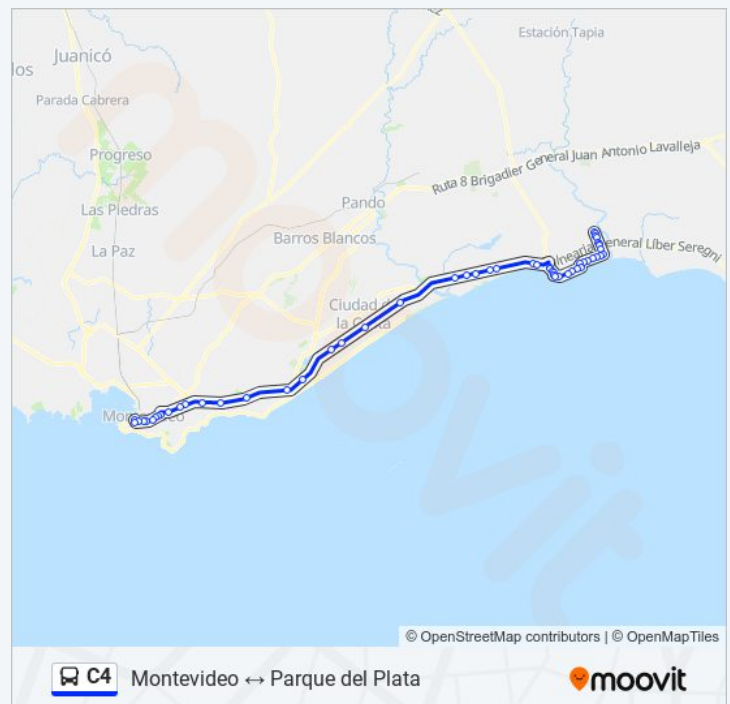

Lavalleja & Calle 1

Av. Mario Ferreira & Calle F

Av. Mario Ferreira & Calle D

Av. Mario Ferreira & Las Acacias

Av. Mario Ferreira & Los Ceibos

Av. Mario Ferreira & Circunvalación

Diagonal Este & Calle 5

Gral. Artigas & Brasil

Gral. Artigas & Roger Balet

Gral. Artigas & Montevideo

Gral. Artigas & Calle 24

Gral. Artigas & Calle 26

Ruta Ib & Delmira Agustini (Km 44.200)

Ruta Ib Km 44.000

Ruta Ib & Yapeyú

Ruta Ib & Av. Del Mar

Arco De Salinas (Ruta Ib & Ruta 87)

Ruta Interbalnearia, 1525

lunes	06:15 - 21:35
martes	06:15 - 21:35
miércoles	06:15 - 21:35
jueves	06:15 - 21:35
viernes	06:15 - 21:35
sábado	Sin Servicio
domingo	Sin Servicio

### Información de la línea C4 de Ómnibus

**Dirección:** Directo • Parque Del Plata→Montevideo

**Paradas:** 54

**Duración del viaje:** 84 min

**Resumen de la línea:**

Ruta 1b & Av. De Los Pinos

Parada 35 Giannattasio (Esq. Pérez Butler)