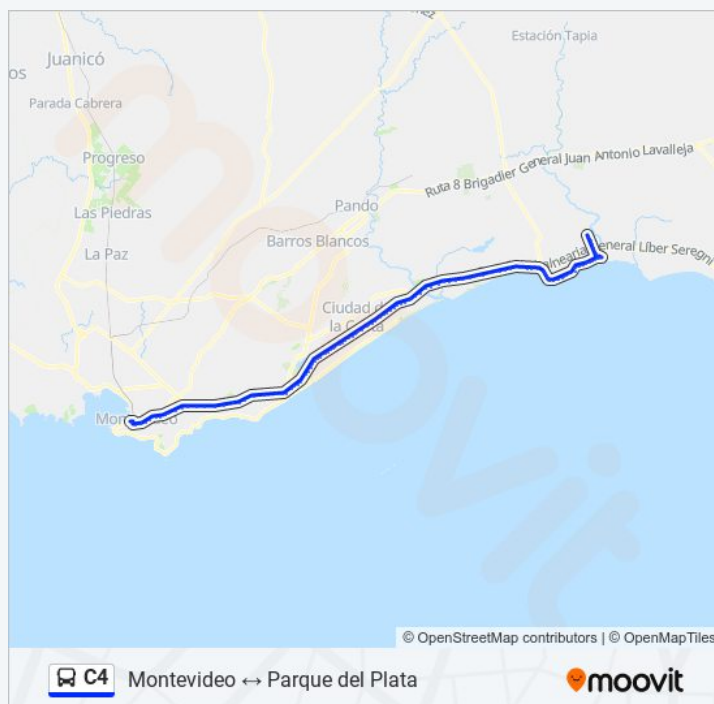

Av. Italia & Lido (Sur)

(S) Av. Italia & Barradas

Av. De Las Américas & Yapeyú

Parada 1 Giannattasio (Esq. Armenia)

Parada 2 Giannattasio (Esq. Arizona)

Geant (Parada 3 Giannattasio)

Parada 4 Giannattasio (Esq. Av. A La Playa)

Parada 5 Giannattasio (Esq. Racine)

Parada 6 Giannattasio (Esq. Arco Iris Km18)

Parada 7 Giannattasio (Esq. Ecuador)

Parada 8 Giannattasio (Esq. Venezuela)

Parada 9 Giannattasio (Esq. Cuba)

Parada 10 Giannattasio (Esq. Calcagno)

Parada 11 Giannattasio (Esq. Roma)

Parada 12 Giannattasio (Esq. Cruz Del Sur)

Costa Urbana Shopping (Parada 13 Giannattasio)

Parada 14 Giannattasio (Esq. Buenos Aires)

Parada 15 Giannattasio (Esq. Manuel N. Varela)

## Información de la línea C4 de Ómnibus

**Dirección:** Montevideo→Parque Del Plata

**Paradas:** 128

**Duración del viaje:** 93 min

**Resumen de la línea:**

Cáceres)

Parada 16 Giannattasio (Esq. Julia De Almenara)