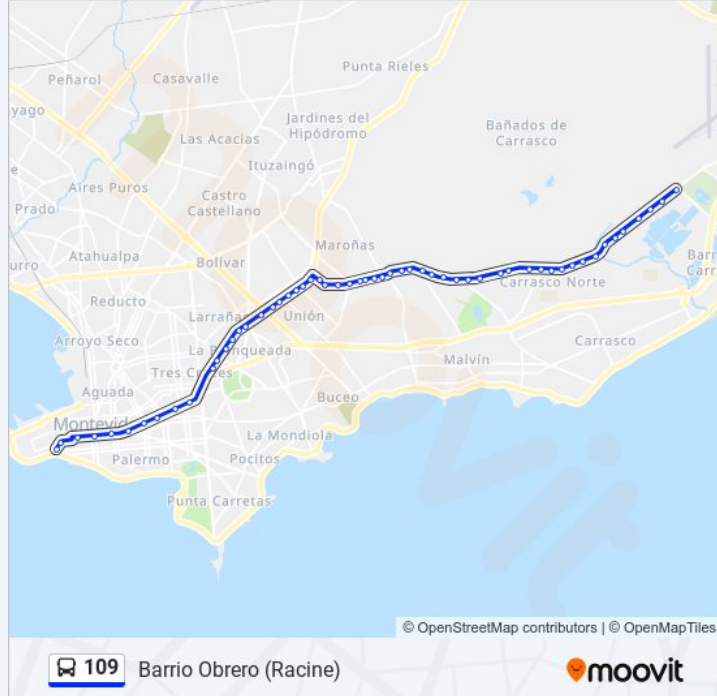

Cno Carrasco Y Cno Dr Adolfo Brunel

Cno Carrasco - Cooper Suburbanas

Cno Carrasco - Lancasteriana

Cno Carrasco - Calle B Suburbanas

Cno. Carrasco & Santa Mónica

W Ferreira Aldunate - Arroyo Carrasco

Av. W. Ferreira Aldunate & Coronel Graña

Av. W. Ferreira Aldunate & Sarsale

Av. W. Ferreira Aldunate & Dr. Eduardo Acevedo

Calzada Lateral Wilson Ferreira Aldunate 103

Av. W. Ferreira Aldunate & M. Stagnero De Munar

Av. W. Ferreira Aldunate & Av. A La Playa

### Sentido: Plaza España

56 paradas

[VER HORARIO DE LA LÍNEA](#)

Av. W. Ferreira Aldunate & Av. A La Playa

Av. W. Ferreira Aldunate & Independencia

Av. W. Ferreira Aldunate & M. Stagnero De Munar

Avenida De Las Industrias Wilson Ferreira Aldunate 121

Av 18 De Julio Y Eduardo Acevedo

Av 18 De Julio - Magallanes

Av 18 De Julio - Dr Javier Barrios Amarin

Av 18 De Julio - Yi

Av 18 De Julio - Rio Negro

Av 18 De Julio - Andes

Plaza Independencia - Juncal

Santiago De Liniers Y San Jose