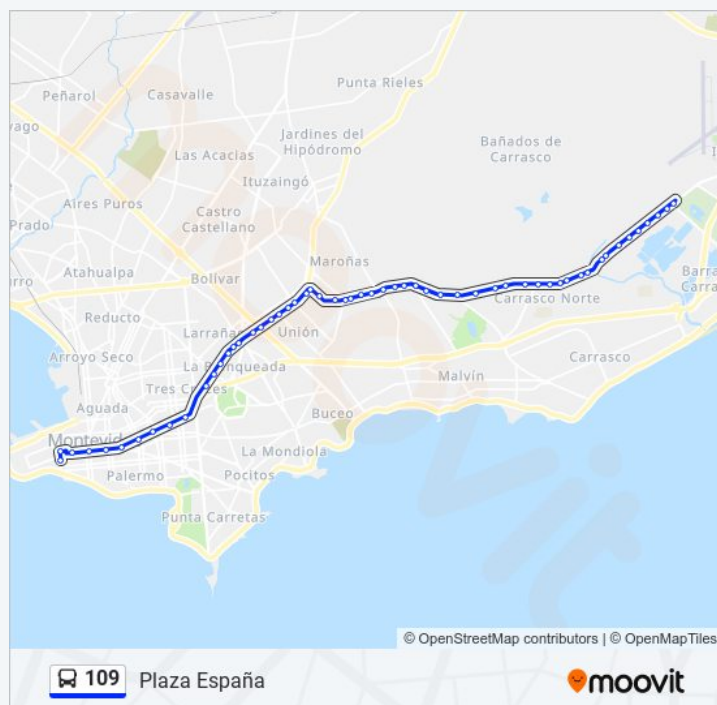

## Sentido: Barrio Obrero (Racine)

56 paradas

[VER HORARIO DE LA LÍNEA](#)

Camacua Y Brecha  
Buenos Aires - Bartolome Mitre  
Av 18 De Julio Y Convencion  
Av 18 De Julio - Rio Negro  
Av 18 De Julio Y Dr Aquiles R Lanza  
Av 18 De Julio Y Vazquez  
Av 18 De Julio Y Magallanes  
Av 18 De Julio Y Eduardo Acevedo  
Av 18 De Julio - Dr Pablo De Maria  
Av 18 De Julio Y Alejandro Beisso  
Av 8 De Octubre - Pte Berro  
Av 8 De Octubre - Av Dr Manuel Albo  
Av 8 De Octubre - Joaquin Secco Illa  
Av 8 De Octubre - Jaime Cibils  
Av 8 De Octubre - Mariano Moreno  
Av 8 De Octubre - Mariano Moreno  
Av 8 De Octubre - Agustin Abreu  
Av 8 De Octubre - Felipe Sanguinetti  
Av 8 De Octubre - Pernas  
Av 8 De Octubre - Gdor Viana  
Av 8 De Octubre - Cipriano Miro

### Información de la línea 109 de Ómnibus

**Dirección:** Plaza España

**Paradas:** 56

**Duración del viaje:** 67 min

**Resumen de la línea:**

Cno Carrasco Y Pla Al Oeste De Roberto Berro

Cno Carrasco Y 1ra Pla Al Este De Piran  
Suburbana