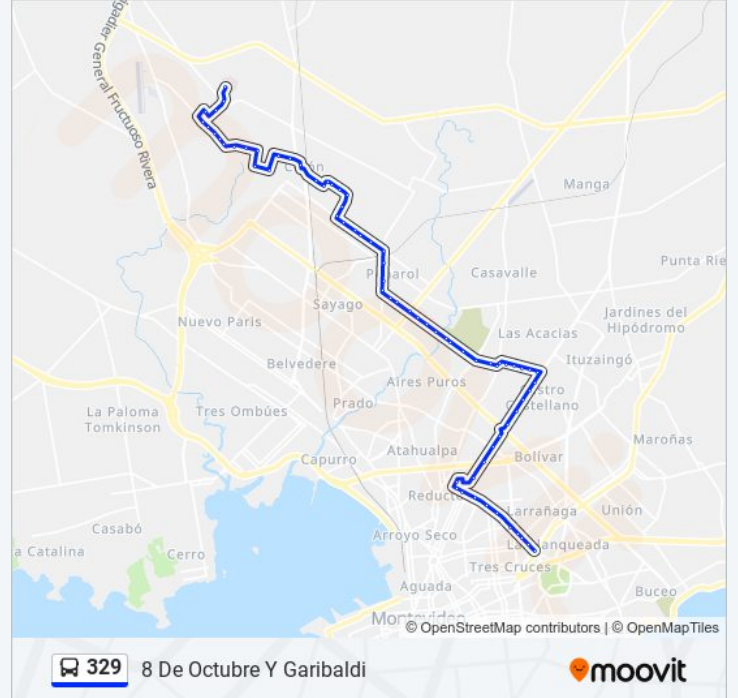

## Información de la línea 329 de Ómnibus

**Dirección:** 8 De Octubre Y Garibaldi

**Paradas:** 71

**Duración del viaje:** 61 min

**Resumen de la línea:**

Daniel Zorrilla - Tobati

Daniel Zorrilla - Cno Manuel Fortet

Dr Jose Maria Silva - Dieulafoy

Dr Jose Maria Silva Y Pedro Fuentes

Dr Jose Maria Silva - Rbla Costanera Del Arroyo Miguelete

Dr Jose Maria Silva - Rbla Costanera Del Arroyo Miguelete

Dr Jose Maria Silva Y Francisco Pla

Dr Jose Maria Silva - Av Burgues

Hum - Santiago Figueredo

Hum Y Av Gral San Martin

Av Gral San Martin - Cno Chimborazo

Cno Chimborazo Y Norberto Ortiz

Cno Chimborazo Y Juan Acosta

Cno Chimborazo Y Juan Rosas

Cno Chimborazo Y Sda 1

Cno Chimborazo Y Calle 1

Av Gral Flores Y Guenoas

Av Gral Flores - Ing J Serrato

Av Gral Flores Y Santiago Sierra

Av Gral Flores Y Bruno Mendez

Av Gral Flores Y Tte Cnel Euclides A Salari