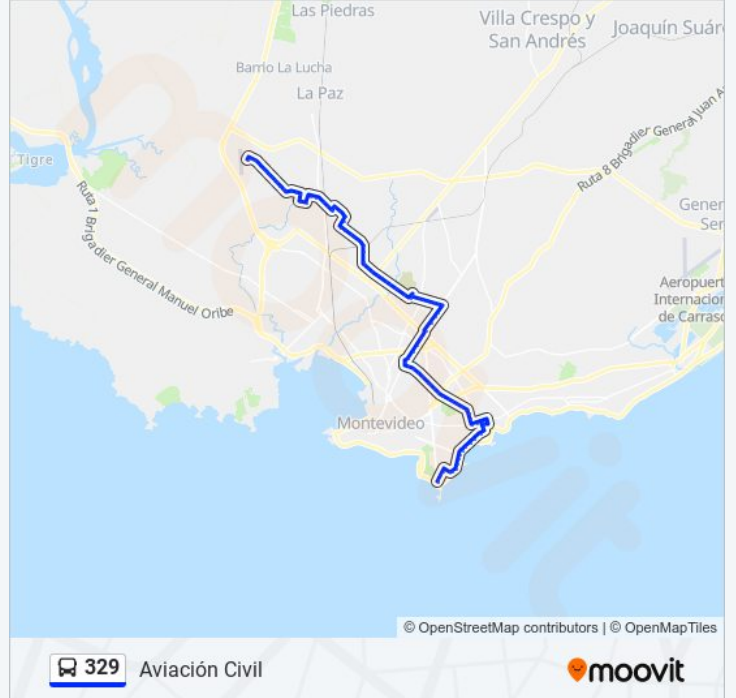

Av Gral Garibaldi - Monte Caseros

Av Gral Garibaldi - Emilio Raña

Av Gral Garibaldi - Cuñapiru

Av Gral Garibaldi Y Rivadavia

Av Gral Garibaldi Y Vilardebo

Av Gral Garibaldi - Dr Martin C Martinez

Av Gral Garibaldi - Guaviyu

Av Gral Flores - Santiago Sierra

Av Gral Flores - Ing Jose Serrato

Cno Chimborazo - Sda 8

Cno Chimborazo Y Sda 2

Cno Chimborazo Y Juan Rosas

Cno Chimborazo Y Juan Acosta

Cno Chimborazo - Norberto Ortiz

Cno Chimborazo Y Juan Arteaga

Cno Chimborazo Y Santiago Figueredo

Cno Chimborazo - Av Burgues

Av Burgues - Cno Chimborazo

Av Burgues Y Hum

Dr Jose Maria Silva - Av Burgues

Dr Jose Maria Silva - Rbla Costanera Del Arroyo Miguelete

Dr Jose Maria Silva - Rbla Costanera Del Arroyo Miguelete