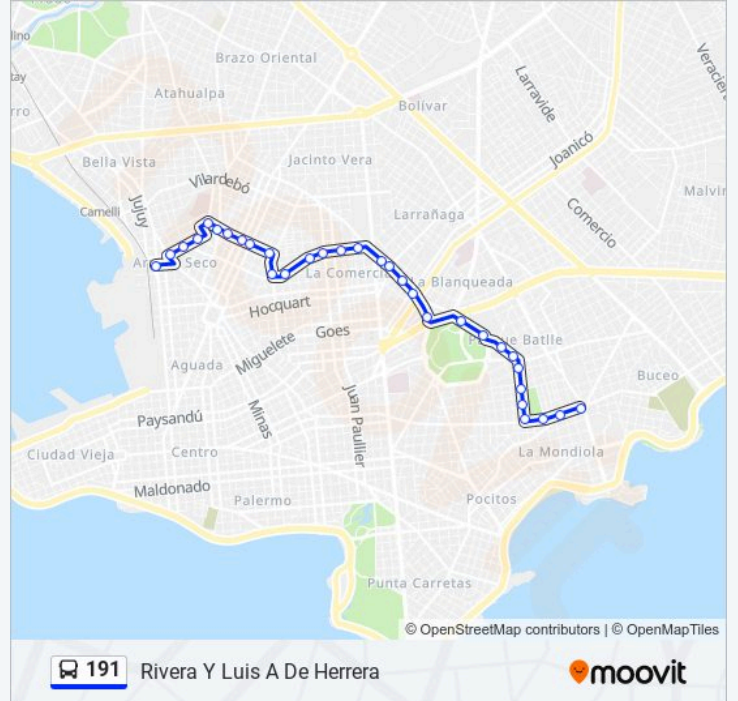

Rivera Y Luis A De Herrera Horario de ruta:

lunes	23:02
martes	23:02
miércoles	23:02
jueves	23:02
viernes	23:02
sábado	11:10 - 19:40
domingo	Sin Servicio

Información de la línea 191 de Ómnibus

Dirección: Rivera Y Luis A De Herrera

Paradas: 32

Duración del viaje: 30 min

Resumen de la línea:

Av Gral Garibaldi - Monte Caseros

Av Gral Garibaldi - Carlos Anaya

Av Gral Garibaldi Y Gral Urquiza

Av Dr Manuel Albo - Av Italia

Av Dr Americo Ricaldoni - Av Federico R Vidiella

Av Dr Americo Ricaldoni Y Av Dr Alfredo Navarro

Av Dr Alfredo Navarro - Manuel Alonso

Av Dr Alfredo Navarro - Av Cataluña

Alejo Rosell Y Rius Y 4 De Julio

Alejo Rosell Y Rius Y Liber Arce

Alejo Rosell Y Rius Y Dr Jose Luis Bado

Alejo Rosell Y Rius Y Av Gral Rivera

Av Gral Rivera - Dolores Pereira De Rossell

Av Gral Rivera - Julio Cesar

Av. Rivera & Av. Luis Alberto De Herrera

Los horarios y mapas de la línea 191 de Ómnibus están disponibles en un PDF en moovitapp.com. Utiliza Moovit App para ver los horarios de los autobuses en vivo, el horario del tren o el horario del metro y las indicaciones paso a paso para todo el transporte público en Montevideo.