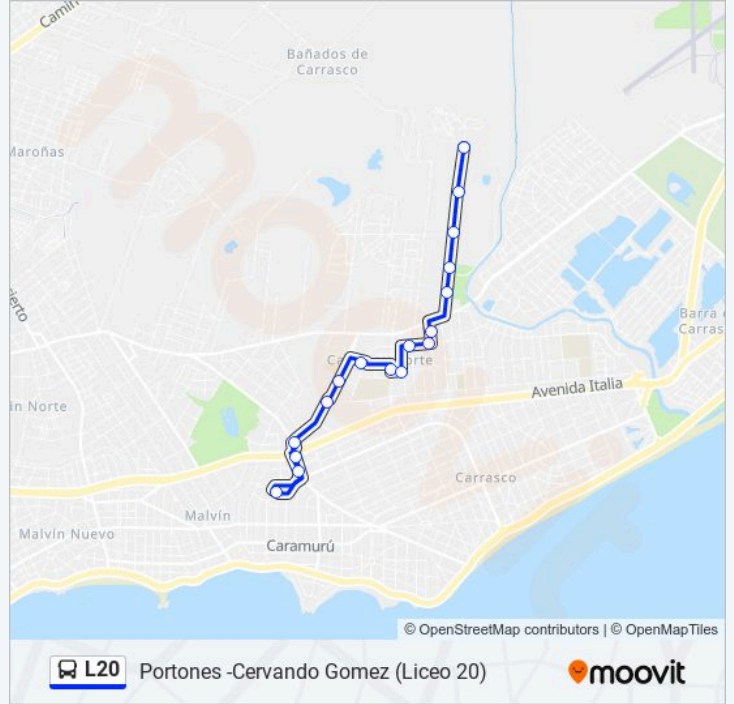

La línea L20 de Ómnibus (Portones -Cervando Gomez (Liceo 20)) tiene una ruta. Sus horas de operación los días laborables regulares son:

(1) a Cno Servando Gómez Y Cno Gigantes: 19:10

Usa la aplicación Moovit para encontrar la parada de la línea L20 de Ómnibus más cercana y descubre cuándo llega la próxima línea L20 de Ómnibus

Sentido: Cno Servando Gómez Y Cno Gigantes

17 paradas

[VER HORARIO DE LA LÍNEA](#)

Av Dra MA L Saldun De Rodriguez - Av Bolivia

Av Bolivia Y Dr Carlos Travieso

Av Esc Ledo Arroyo Torres Y Grito De Gloria
(Liceo)

Cno Servando Gomez Y Cno Gigantes

Horario de la línea L20 de Ómnibus

Cno Servando Gómez Y Cno Gigantes Horario de
ruta:

lunes	19:10
martes	19:10
miércoles	19:10
jueves	19:10
viernes	19:10
sábado	Sin Servicio
domingo	Sin Servicio

Información de la línea L20 de Ómnibus

Dirección: Cno Servando Gómez Y Cno Gigantes

Paradas: 17

Duración del viaje: 20 min

Resumen de la línea:

Los horarios y mapas de la línea L20 de Ómnibus están disponibles en un PDF en moovitapp.com. Utiliza Moovit App para ver los horarios de los autobuses en vivo, el horario del tren o el horario del metro y las indicaciones paso a paso para todo el transporte público en Montevideo.