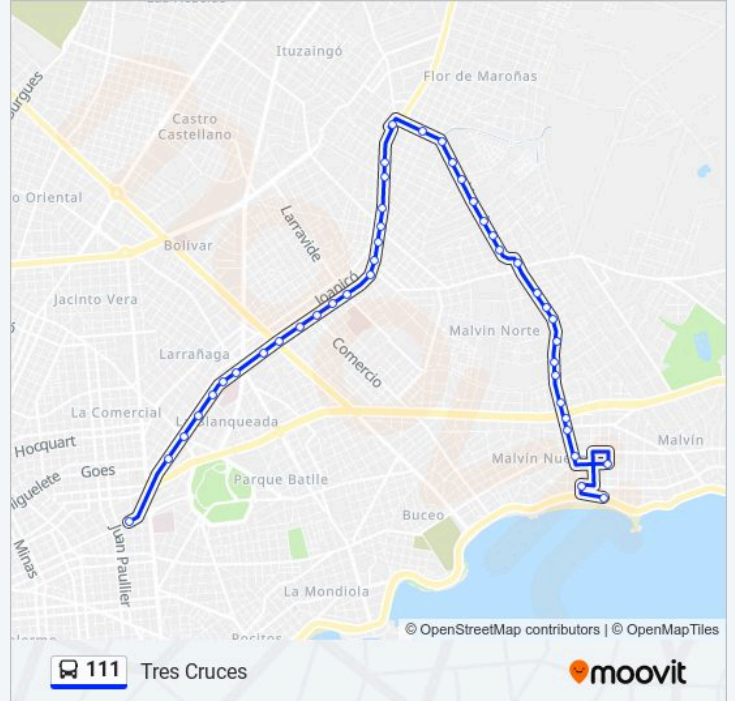

111

Tres Cruces

Usa La App

La línea 111 de Ómnibus (Tres Cruces) tiene una ruta. Sus horas de operación los días laborables regulares son:

(1) a Tres Cruces: 19:16

Usa la aplicación Moovit para encontrar la parada de la línea 111 de Ómnibus más cercana y descubre cuándo llega la próxima línea 111 de Ómnibus

Sentido: Tres Cruces

43 paradas

[VER HORARIO DE LA LÍNEA](#)

Rbla O'Higgins Y Av 18 De Diciembre
Hipolito Yrigoyen - Almeria
Av 18 De Diciembre - Verdi
Hipolito Yrigoyen Y Av Gral Rivera
Hipolito Yrigoyen - Av Estanislao Lopez
Hipolito Yrigoyen - Oviedo
Hipolito Yrigoyen Y Julio Sosa
Hipolito Yrigoyen - Godoy
Hipolito Yrigoyen - Igua
Hipolito Yrigoyen Y Ciudad De Azul
Hipolito Yrigoyen Y Luis Cluzeau Mortet
Hipolito Yrigoyen - Dr Salvagno Campos
Hipolito Yrigoyen Y Dr Meliton Romero
Hipolito Yrigoyen Y Cno Carrasco
Veracerto - Nuñez De Arce
Veracerto - Campoamor
Veracerto - Spencer
Veracerto - Ing Agr Jose Otamendi
Veracerto - Gral Timoteo Aparicio
Veracerto - Calle 5
Veracerto Y Puntas De Soto

Dirección: Tres Cruces

Paradas: 43

Duración del viaje: 49 min

Resumen de la línea:

Veracierto - Andres Latorre

Intercambiador Belloni Anden 3

Av 8 De Octubre - Gdor Vigodet

Av 8 De Octubre - Guemes

Av 8 De Octubre - Jaime Cibils

Av 8 De Octubre - Joaquin Secco Illa

Av 8 De Octubre - Av Dr Manuel Albo

Av 8 De Octubre - Pte Berro

Av 18 De Julio Y Alejandro Beisso

Los horarios y mapas de la línea 111 de Ómnibus están disponibles en un PDF en moovitapp.com. Utiliza Moovit App para ver los horarios de los autobuses en vivo, el horario del tren o el horario del metro y las indicaciones paso a paso para todo el transporte público en Montevideo.