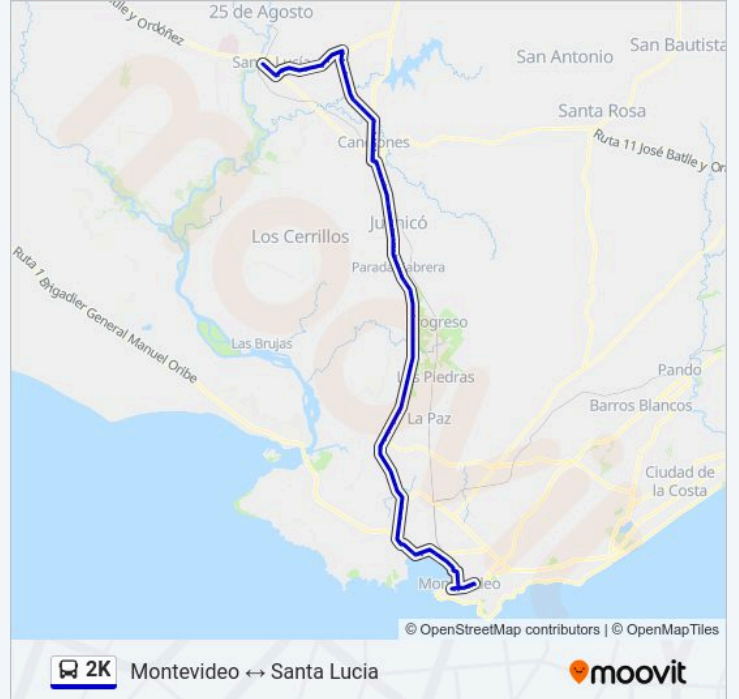

José Batlle Y Ordóñez, 209

José Batlle Y Ordóñez Frente A Comeca

Florencio Sánchez & Álamo De Suárez

Gutiérrez Ruiz & Sellar Michelini

Gutiérrez Ruiz & Eusebio Vidal

Ruta 5 Km 43.100

Ruta 5 Km 42.700

Ruta 5 Km 42.300

Ruta 5 Km 41.300

Ruta 5 Km 40.800

Ruta 5 Km 40.600

Ruta 5 Km 40.200

Ruta 5 Km 40.000

Ruta 5 Km 39.500

Ruta 5 Km 39.000

Ruta 5 Km 38.600

Ruta 5 Km 38.200

Ruta 5 Km 38.000

Ruta 5 - Juanicó

Ruta 5 - Tomar Agropecuaria

Ruta 5 Km 36.700

Ruta 5 Km 36.400

Ruta 5 Km 36.000

Ruta 5 Km 35.500