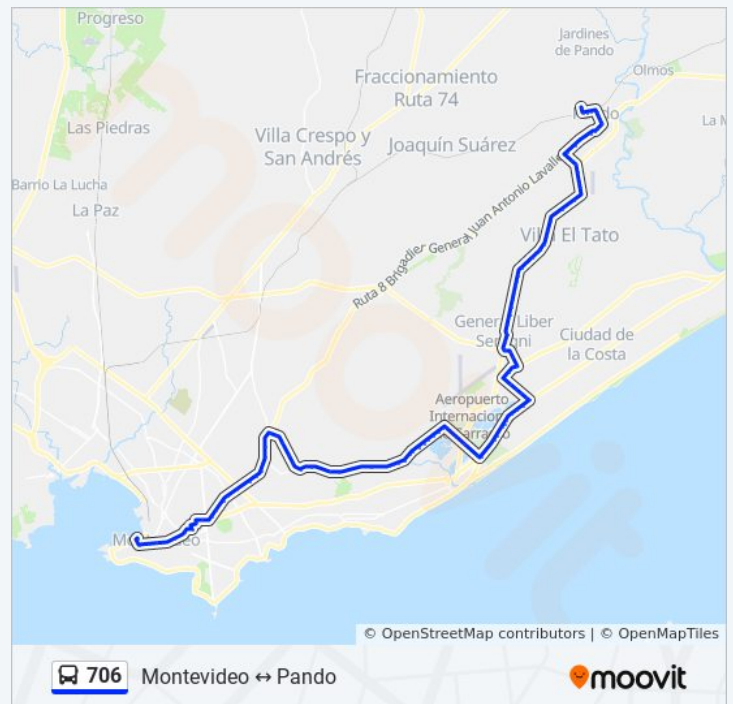

Ruta 101 Km 23.000 (Parque De Las Ciencias)

Parque De Las Ciencias

Ruta 101 Zona Franca

Ruta 101 Km 22.400

Morquio & Varela

José María Morelli & José De Sucre

José María Morelos & Lavalleja

José María Morelli & Ruta Ib

Cno. Al Paso Escobar & Ruta Ib

Camino Al Paso Escobar, 607

Av. Gral. José Artigas & Ludwig Van Beethoven

Av. Gral. José Artigas & Eduardo Darnauchans

Aerosur Y Horacio Quiroga

Av. Gral. José Artigas & Carlos Reyles