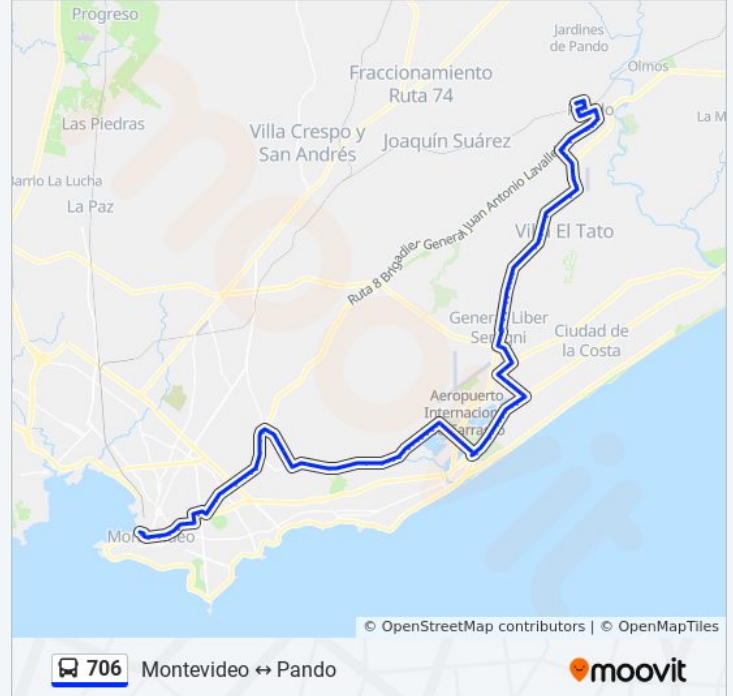

(S)(D) Geant

Parada 4 Giannattasio (Esq. Av. A La Playa)

Parada 5 Giannattasio (Esq. Racine)

Parada 6 Giannattasio (Esq. Arco Iris Km18)

Parada 7 Giannattasio (Esq. Ecuador)

Parada 8 Giannattasio (Esq. Venezuela)

Parada 9 Giannattasio (Esq. Cuba)

Parada 10 Giannattasio (Esq. Calcagno)

Parada 11 Giannattasio (Esq. Roma)

Parada 12 Giannattasio (Esq. Cruz Del Sur)

Costa Urbana Shopping

Gral. José Artigas & Carlos Reyles