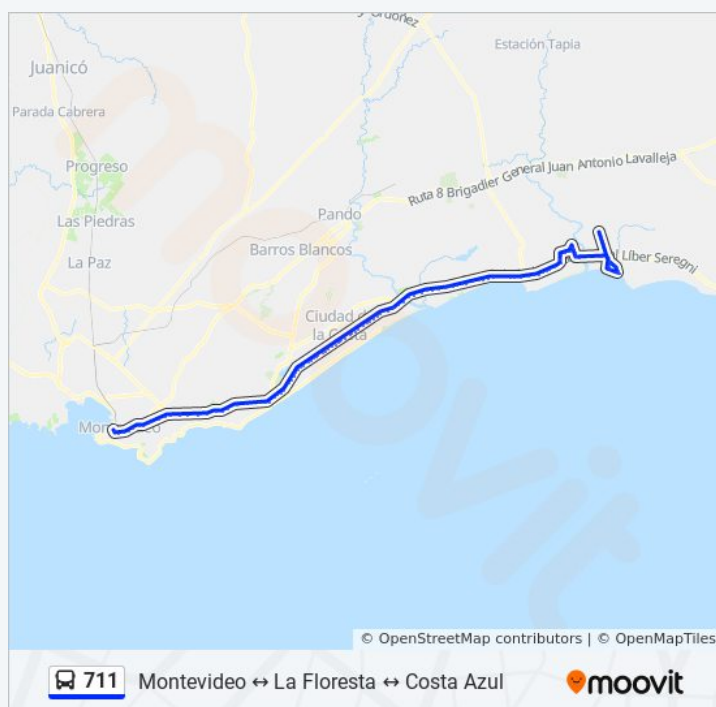

## Información de la línea 711 de ómnibus

**Dirección:** Montevideo→Estación La Floresta (Costa Urbana/P. Del Plata Norte)

**Paradas:** 130

**Duración del viaje:** 168 min

**Resumen de la línea:**

Parada 15 Giannattasio (Esq. Manuel N. Varela Cáceres)